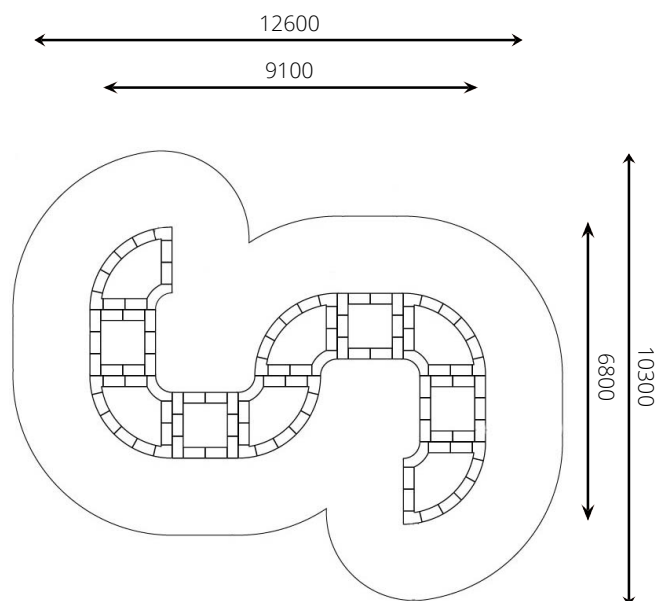

#### Gebruikers

10

2 - 16 jaar

\* Aan de opties kunnen extra kosten verbonden zijn.

Alle afbeeldingen en uitvoeringen onder voorbehoud.

### Toestelspecificaties

Opvangzone	12,6 x 10,3 m
Obstakelvrije zone	12,6 x 10,3 m
Valhoogte	0,9 m
Afmetingen toestel	9,1 x 6,8 m
Totale hoogte	n.v.t.