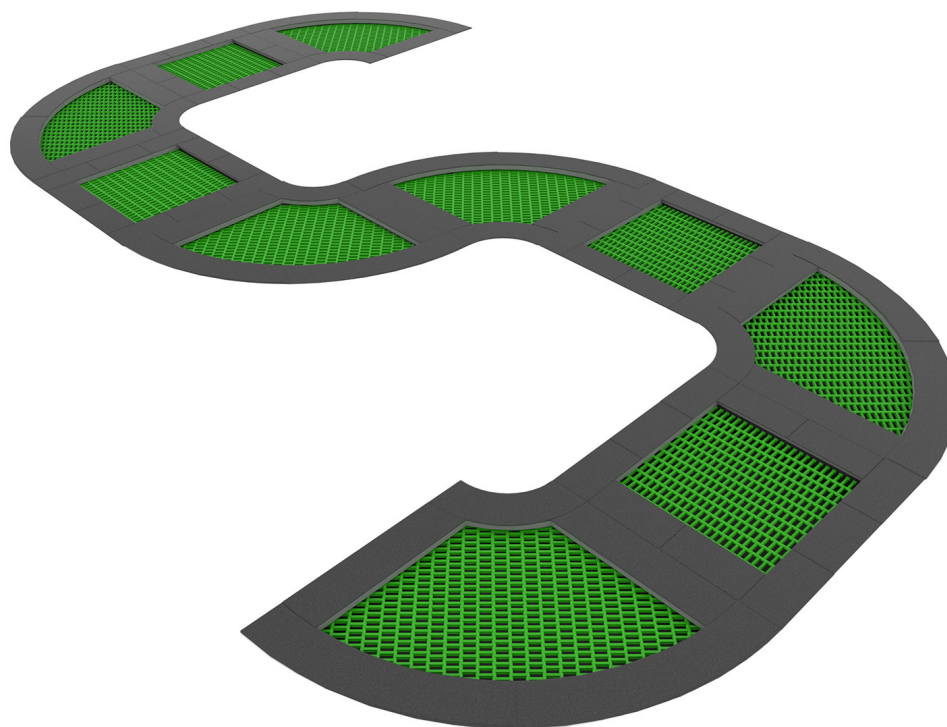

### VPL-17-2224-C1 Trampoline S-vorm groen

#### Productomschrijving

Spring een gat in de lucht op deze trampoline. Durf jij al een trucje?

### Toestelspecificaties

Opvangzone	12,6 x 10,3 m
Obstakelvrije zone	12,6 x 10,3 m
Valhoogte	0,9 m
Afmetingen toestel	9,1 x 6,8 m
Totale hoogte	n.v.t.