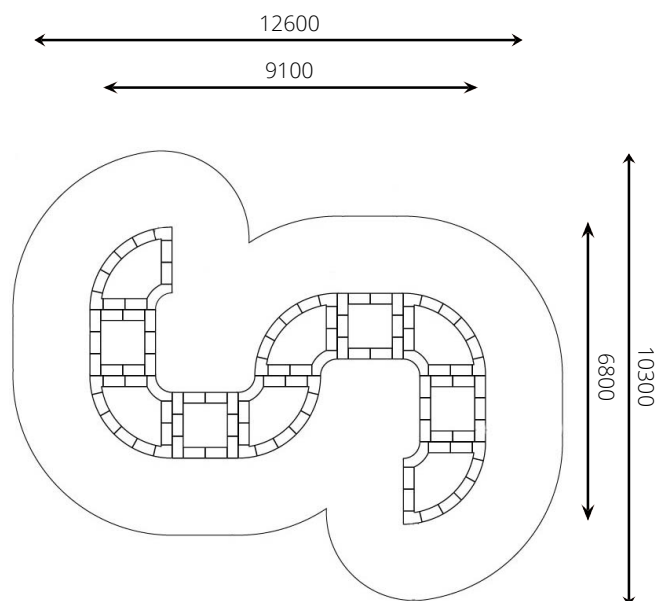

Productblad

VPL-17-2224-C12 Trampoline S-vorm grijs

Productomschrijving

Spring een gat in de lucht op deze trampoline. Durf jij al een trucje?

Opties *

Speelwaarden

Gebruikers

10

2 - 16 jaar

* Aan de opties kunnen extra kosten verbonden zijn.

Alle afbeeldingen en uitvoeringen onder voorbehoud.

VPL-17-2224-C12 Trampoline S-vorm grijs

Toestelspecificaties

Opvangzone	12,6 x 10,3 m
Obstakelvrije zone	12,6 x 10,3 m
Valhoogte	0,9 m
Afmetingen toestel	9,1 x 6,8 m
Totale hoogte	n.v.t.

Materialen

Constructie	Gecoat metaal
Mat	Rubber
Springvlak	Polyamide

Ondergrondspecificaties

- ✓ Valdempende ondergrond vereist
- m² 93,0 m²

Materiaal	Omschrijving	Min. laagdikte	Max. valhoogte
Beton/steen			≤ 600 mm
Gras			≤ 1500 mm
Boomschors Houtsnippen	20 - 80 mm	300 mm	≤ 2000 mm
	5 - 30 mm	400 mm	≤ 3000 mm
Zand Grind	0,2 - 2 mm *	300 mm	≤ 2000 mm
	2 - 8 mm *	400 mm	≤ 3000 mm
Overig	Naar beproeving volgens HIC (EN-1177)		Volgens beproeving

* korrelgrootte