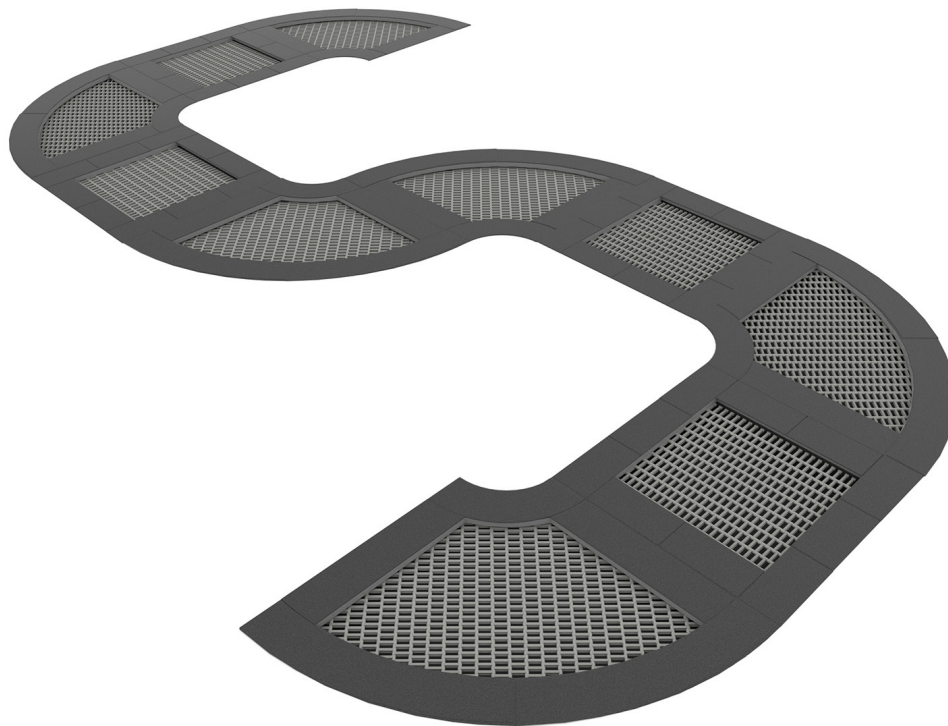

Productblad

VPL-17-2224-C12 Trampoline S-vorm grijs

Productomschrijving

Spring een gat in de lucht op deze trampoline. Durf jij al een trucje?

Opties *

Speelwaarden

Gebruikers

10

2 - 16 jaar

* Aan de opties kunnen extra kosten verbonden zijn.

Alle afbeeldingen en uitvoeringen onder voorbehoud.

VPL-17-2224-C12 Trampoline S-vorm grijs

Toestelspecificaties

Opvangzone	12,6 x 10,3 m
Obstakelvrije zone	12,6 x 10,3 m
Valhoogte	0,9 m
Afmetingen toestel	9,1 x 6,8 m
Totale hoogte	n.v.t.

Materialen

Constructie	Gecoat metaal
Mat	Rubber
Springvlak	Polyamide

Ondergrondspecificaties

- ✓ Valdempende ondergrond vereist
- m² 93,0 m²

Materiaal	Omschrijving	Min. laagdikte	Max. valhoogte
Beton/steen			≤ 600 mm
Gras			≤ 1500 mm
Boomschors Houtsnippen	20 - 80 mm	300 mm	≤ 2000 mm
	5 - 30 mm	400 mm	≤ 3000 mm
Zand Grind	0,2 - 2 mm *	300 mm	≤ 2000 mm
	2 - 8 mm *	400 mm	≤ 3000 mm
Overig	Naar beproeving volgens HIC (EN-1177)		Volgens beproeving