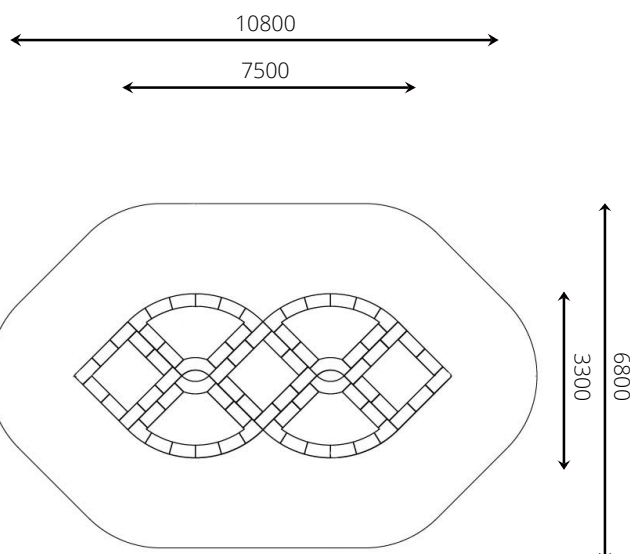

Productblad

VPL-17-2223-C12 Trampoline Circuit grijs

Productomschrijving

Spring een gat in de lucht op deze trampoline. Durf jij al een trucje?

Opties *

Speelwaarden

Gebruikers

7

2 - 16 jaar

* Aan de opties kunnen extra kosten verbonden zijn.

Alle afbeeldingen en uitvoeringen onder voorbehoud.

VPL-17-2223-C12 Trampoline Circuit grijs

Toestelspecificaties

Opvangzone	10,8 x 6,8 m
Obstakelvrije zone	10,8 x 6,8 m
Valhoogte	0,9 m
Afmetingen toestel	7,5 x 3,3 m
Totale hoogte	n.v.t.

Materialen

Constructie	Gecoat metaal
Mat	Rubber
Springvlak	Polyamide

Ondergrondspecificaties

- ✓ Valdempende ondergrond vereist
- m² 60,0 m²

Materiaal	Omschrijving	Min. laagdikte	Max. valhoogte
Beton/steen			≤ 600 mm
Gras			≤ 1500 mm
Boomschors Houtsnippen	20 - 80 mm 5 - 30 mm	300 mm	≤ 2000 mm
		400 mm	≤ 3000 mm
Zand Grind	0,2 - 2 mm * 2 - 8 mm *	300 mm	≤ 2000 mm
		400 mm	≤ 3000 mm
Overig	Naar beproeving volgens HIC (EN-1177)		Volgens beproeving
* korrelgrootte			