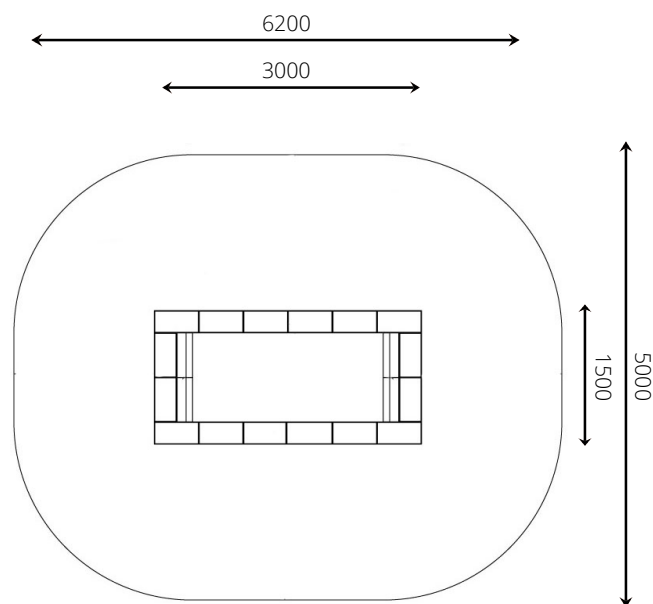

Productblad

VPL-17-2214-C12 Trampoline 3,0 x 1,5 m grijs

Productomschrijving

Spring een gat in de lucht op deze trampoline. Durf jij al een trucje?

Opties *

Speelwaarden

Gebruikers

2

2 - 16 jaar

* Aan de opties kunnen extra kosten verbonden zijn.

Alle afbeeldingen en uitvoeringen onder voorbehoud.

VPL-17-2214-C12 Trampoline 3,0 x 1,5 m grijs

Toestelspecificaties

Opvangzone	6,2 x 5,0 m
Obstakelvrije zone	6,2 x 5,0 m
Valhoogte	0,9 m
Afmetingen toestel	3,0 x 1,5 m
Totale hoogte	n.v.t.

Materialen

Constructie	Gecoat metaal
Mat	Rubber
Springvlak	Polyamide

Ondergrondspecificaties

- ✓ Valdempende ondergrond vereist
- m² 27,3 m²

Materiaal	Omschrijving	Min. laagdikte	Max. valhoogte
Beton/steen			≤ 600 mm
Gras			≤ 1500 mm
Boomschors Houtsnippen	20 - 80 mm 5 - 30 mm	300 mm	≤ 2000 mm
		400 mm	≤ 3000 mm
Zand Grind	0,2 - 2 mm * 2 - 8 mm *	300 mm	≤ 2000 mm
		400 mm	≤ 3000 mm
Overig	Naar beproeving volgens HIC (EN-1177)		Volgens beproeving
* korrelgrootte			