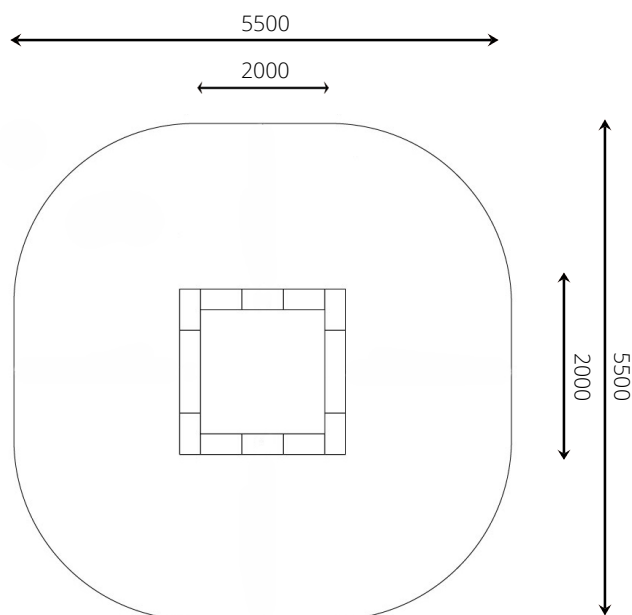

Productblad

VPL-17-2213-C12 Trampoline 2,0 x 2,0 m grijs

Productomschrijving

Spring een gat in de lucht op deze trampoline. Durf jij al een trucje?

Opties *

Speelwaarden

Gebruikers

2

2 - 16 jaar

* Aan de opties kunnen extra kosten verbonden zijn.

Alle afbeeldingen en uitvoeringen onder voorbehoud.

VPL-17-2213-C12 Trampoline 2,0 x 2,0 m grijs

Toestelspecificaties

Opvangzone	5,5 x 5,5 m
Obstakelvrije zone	5,5 x 5,5 m
Valhoogte	0,9 m
Afmetingen toestel	2,0 x 2,0 m
Totale hoogte	n.v.t.

Materialen

Constructie	Gecoat metaal
Mat	Rubber
Springvlak	Polyamide

Ondergrondspecificaties

- ✓ Valdempende ondergrond vereist
- m² 26,8 m²

Materiaal	Omschrijving	Min. laagdikte	Max. valhoogte
Beton/steen			≤ 600 mm
Gras			≤ 1500 mm
Boomschors Houtsnippers	20 - 80 mm	300 mm	≤ 2000 mm
	5 - 30 mm	400 mm	≤ 3000 mm
Zand Grind	0,2 - 2 mm *	300 mm	≤ 2000 mm
	2 - 8 mm *	400 mm	≤ 3000 mm
Overig	Naar beproeving volgens HIC (EN-1177)		Volgens beproeving
* korrelgrootte			