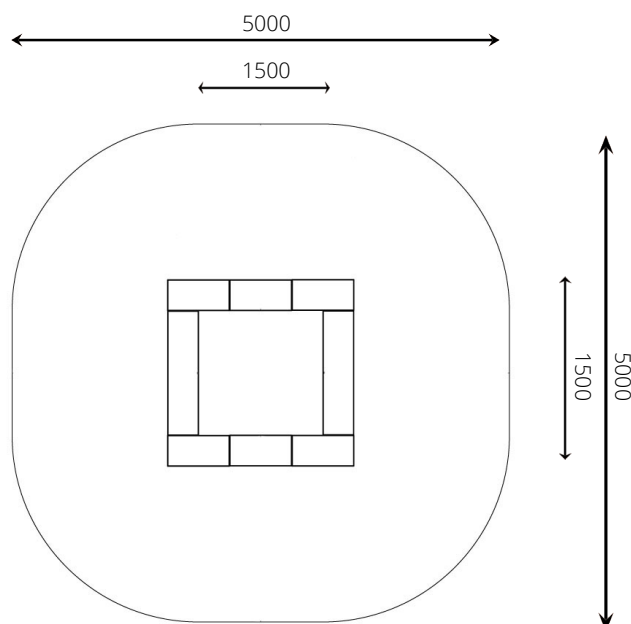

Productblad

VPL-17-2212-C3 Trampoline 1,5 x 1,5 m blauw

Productomschrijving

Spring een gat in de lucht op deze trampoline. Durf jij al een trucje?

Opties *

Speelwaarden

Gebruikers

1

2 - 16 jaar

* Aan de opties kunnen extra kosten verbonden zijn.

Alle afbeeldingen en uitvoeringen onder voorbehoud.

VPL-17-2212-C3 Trampoline 1,5 x 1,5 m blauw

Toestelspecificaties

Opvangzone	5,0 x 5,0 m
Obstakelvrije zone	5,0 x 5,0 m
Valhoogte	0,9 m
Afmetingen toestel	1,5 x 1,5 m
Totale hoogte	n.v.t.

Materialen

Constructie	Gecoat metaal
Mat	Rubber
Springvlak	Polyamide

Ondergrondspecificaties

- ✓ Valdempende ondergrond vereist
- m² 21,6 m²

Materiaal	Omschrijving	Min. laagdikte	Max. valhoogte
Beton/steen			≤ 600 mm
Gras			≤ 1500 mm
Boomschors Houtsnippers	20 - 80 mm	300 mm	≤ 2000 mm
	5 - 30 mm	400 mm	≤ 3000 mm
Zand Grind	0,2 - 2 mm *	300 mm	≤ 2000 mm
	2 - 8 mm *	400 mm	≤ 3000 mm
Overig	Naar beproeving volgens HIC (EN-1177)		Volgens beproeving

* korrelgrootte