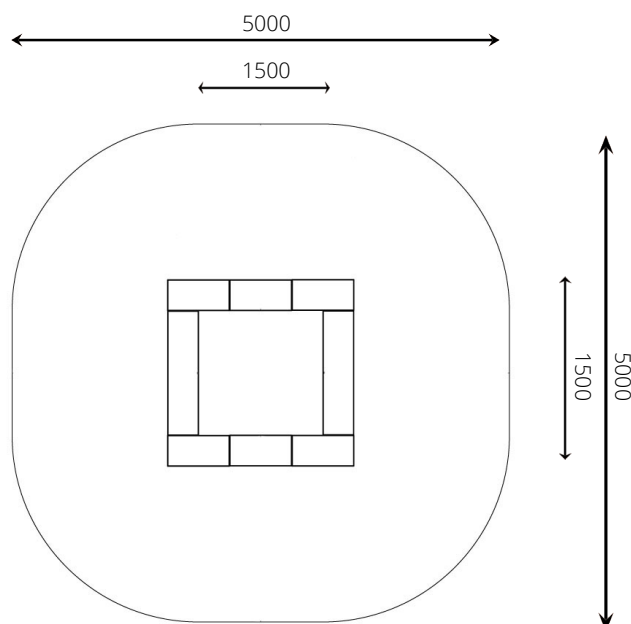

Productblad

VPL-17-2212-C1 Trampoline 1,5 x 1,5 m groen

Productomschrijving

Spring een gat in de lucht op deze trampoline. Durf jij al een trucje?

Opties *

Speelwaarden

Gebruikers

1

2 - 16 jaar

* Aan de opties kunnen extra kosten verbonden zijn.

Alle afbeeldingen en uitvoeringen onder voorbehoud.

VPL-17-2212-C1 Trampoline 1,5 x 1,5 m groen

Toestelspecificaties

Opvangzone	5,0 x 5,0 m
Obstakelvrije zone	5,0 x 5,0 m
Valhoogte	0,9 m
Afmetingen toestel	1,5 x 1,5 m
Totale hoogte	n.v.t.

Materialen

Constructie	Gecoat metaal
Mat	Rubber
Springvlak	Polyamide

Ondergrondspecificaties

- ✓ Valdempende ondergrond vereist
- m² 21,6 m²

Materiaal	Omschrijving	Min. laagdikte	Max. valhoogte
Beton/steen			≤ 600 mm
Gras			≤ 1500 mm
Boomschors Houtsnippers	20 - 80 mm	300 mm	≤ 2000 mm
	5 - 30 mm	400 mm	≤ 3000 mm
Zand Grind	0,2 - 2 mm *	300 mm	≤ 2000 mm
	2 - 8 mm *	400 mm	≤ 3000 mm
Overig	Naar beproeving volgens HIC (EN-1177)		Volgens beproeving

* korrelgrootte