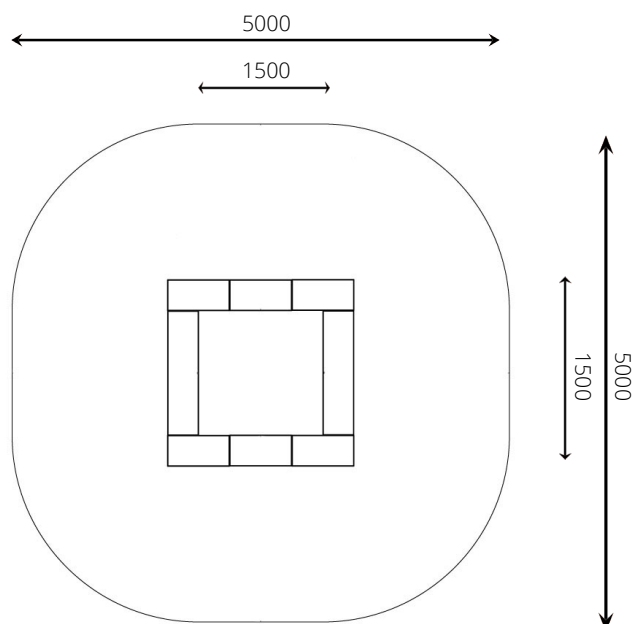

Productblad

VPL-17-2212-C13 Trampoline 1,5 x 1,5 m zwart

Productomschrijving

Spring een gat in de lucht op deze trampoline. Durf jij al een trucje?

Opties *

Speelwaarden

Gebruikers

1

2 - 16 jaar

* Aan de opties kunnen extra kosten verbonden zijn.

Alle afbeeldingen en uitvoeringen onder voorbehoud.

VPL-17-2212-C13 Trampoline 1,5 x 1,5 m zwart

Toestelspecificaties

Opvangzone	5,0 x 5,0 m
Obstakelvrije zone	5,0 x 5,0 m
Valhoogte	0,9 m
Afmetingen toestel	1,5 x 1,5 m
Totale hoogte	n.v.t.

Materialen

Constructie	Gecoat metaal
Mat	Rubber
Springvlak	Polyamide

Ondergrondspecificaties

- ✓ Valdempende ondergrond vereist
- m² 21,6 m²

Materiaal	Omschrijving	Min. laagdikte	Max. valhoogte
Beton/steen			≤ 600 mm
Gras			≤ 1500 mm
Boomschors Houtsnippers	20 - 80 mm 5 - 30 mm	300 mm	≤ 2000 mm
		400 mm	≤ 3000 mm
Zand Grind	0,2 - 2 mm * 2 - 8 mm *	300 mm	≤ 2000 mm
		400 mm	≤ 3000 mm
Overig	Naar beproeving volgens HIC (EN-1177)		Volgens beproeving
* korrelgrootte			