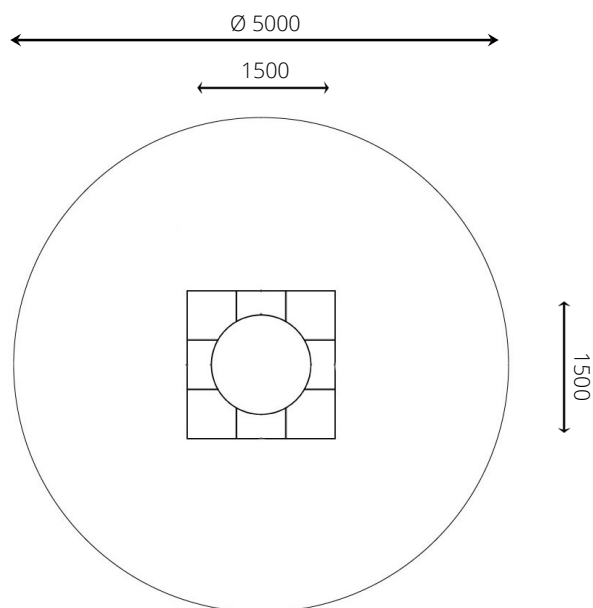

Productblad

VPL-17-2211-C3 Trampoline rond 1,5 m blauw

Productomschrijving

Spring een gat in de lucht op deze trampoline. Durf jij al een trucje?

Opties *

Speelwaarden

Gebruikers

1

2 - 16 jaar

* Aan de opties kunnen extra kosten verbonden zijn.

Alle afbeeldingen en uitvoeringen onder voorbehoud.

VPL-17-2211-C3 Trampoline rond 1,5 m blauw

Toestelspecificaties

Opvangzone	Ø 5,0 m
Obstakelvrije zone	Ø 5,0 m
Valhoogte	0,9 m
Afmetingen toestel	1,5 x 1,5 m
Totale hoogte	n.v.t.

Materialen

Constructie	Gecoat metaal
Mat	Rubber
Springvlak	Polyamide

Ondergrondspecificaties

- ✓ Valdempende ondergrond vereist
- m² 19,6 m²

Materiaal	Omschrijving	Min. laagdikte	Max. valhoogte
Beton/steen			≤ 600 mm
Gras			≤ 1500 mm
Boomschors Houtsnippers	20 - 80 mm 5 - 30 mm	300 mm	≤ 2000 mm
		400 mm	≤ 3000 mm
Zand Grind	0,2 - 2 mm * 2 - 8 mm *	300 mm	≤ 2000 mm
		400 mm	≤ 3000 mm
Overig	Naar beproeving volgens HIC (EN-1177)		Volgens beproeving

* korrelgrootte