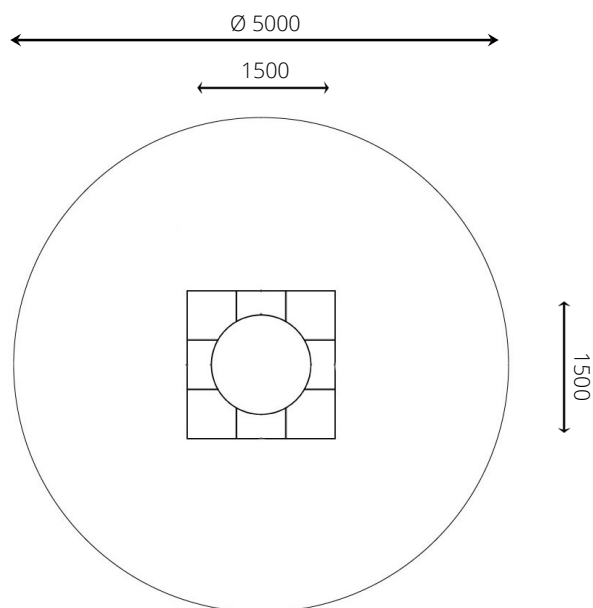

Productblad

VPL-17-2211-C1 Trampoline rond 1,5 m groen

Productomschrijving

Spring een gat in de lucht op deze trampoline. Durf jij al een trucje?

Opties *

Speelwaarden

Gebruikers

1

2 - 16 jaar

* Aan de opties kunnen extra kosten verbonden zijn.

Alle afbeeldingen en uitvoeringen onder voorbehoud.

VPL-17-2211-C1 Trampoline rond 1,5 m groen

Toestelspecificaties

Opvangzone	Ø 5,0 m
Obstakelvrije zone	Ø 5,0 m
Valhoogte	0,9 m
Afmetingen toestel	1,5 x 1,5 m
Totale hoogte	n.v.t.

Materialen

Constructie	Gecoat metaal
Mat	Rubber
Springvlak	Polyamide

Ondergrondspecificaties

- ✓ Valdempende ondergrond vereist
- m² 19,6 m²

Materiaal	Omschrijving	Min. laagdikte	Max. valhoogte
Beton/steen			≤ 600 mm
Gras			≤ 1500 mm
Boomschors Houtsnippers	20 - 80 mm 5 - 30 mm	300 mm	≤ 2000 mm
		400 mm	≤ 3000 mm
Zand Grind	0,2 - 2 mm * 2 - 8 mm *	300 mm	≤ 2000 mm
		400 mm	≤ 3000 mm
Overig	Naar beproeving volgens HIC (EN-1177)		Volgens beproeving

* korrelgrootte