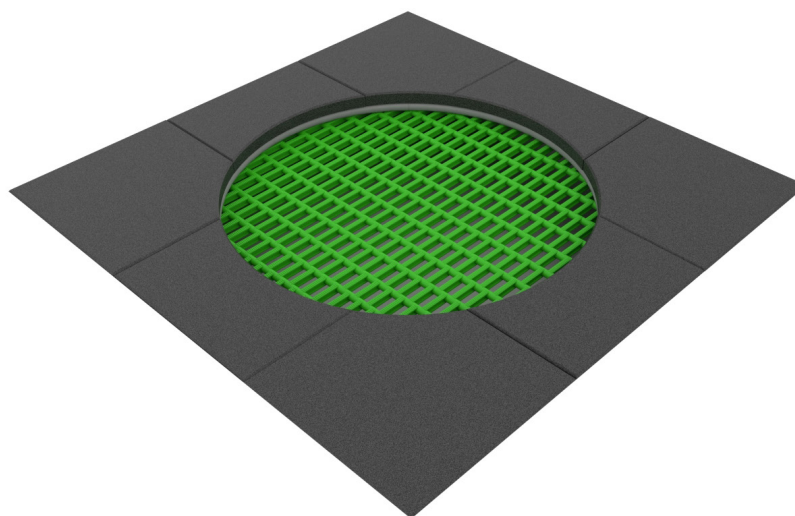

Productblad

VPL-17-2211-C1 Trampoline rond 1,5 m groen

Productomschrijving

Spring een gat in de lucht op deze trampoline. Durf jij al een trucje?

Opties *

Speelwaarden

Gebruikers

1

2 - 16 jaar

* Aan de opties kunnen extra kosten verbonden zijn.

Alle afbeeldingen en uitvoeringen onder voorbehoud.

VPL-17-2211-C1 Trampoline rond 1,5 m groen

Toestelspecificaties

Opvangzone	Ø 5,0 m
Obstakelvrije zone	Ø 5,0 m
Valhoogte	0,9 m
Afmetingen toestel	1,5 x 1,5 m
Totale hoogte	n.v.t.

Materialen

Constructie	Gecoat metaal
Mat	Rubber
Springvlak	Polyamide

Ondergrondspecificaties

- ✓ Valdempende ondergrond vereist
- m² 19,6 m²

Materiaal	Omschrijving	Min. laagdikte	Max. valhoogte
Beton/steen			≤ 600 mm
Gras			≤ 1500 mm
Boomschors Houtsnippers	20 - 80 mm 5 - 30 mm	300 mm	≤ 2000 mm
		400 mm	≤ 3000 mm
Zand Grind	0,2 - 2 mm * 2 - 8 mm *	300 mm	≤ 2000 mm
		400 mm	≤ 3000 mm
Overig	Naar beproeving volgens HIC (EN-1177)		Volgens beproeving