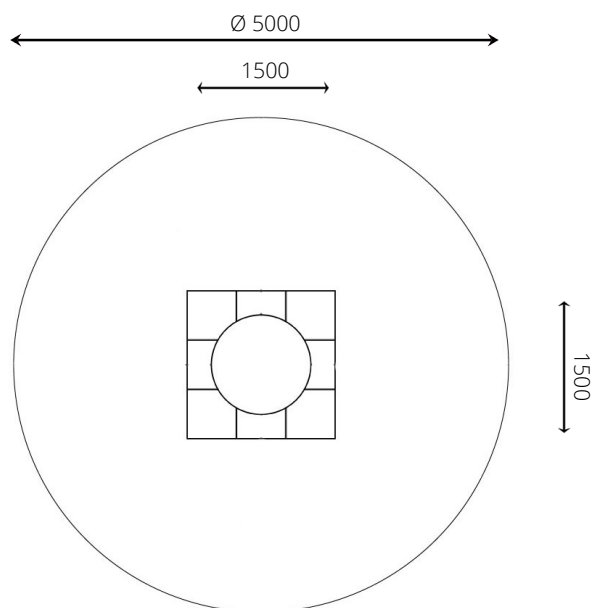

Productblad

VPL-17-2211-C13 Trampoline rond 1,5 m zwart

Productomschrijving

Spring een gat in de lucht op deze trampoline. Durf jij al een trucje?

Opties *

Speelwaarden

Gebruikers

1

2 - 16 jaar

* Aan de opties kunnen extra kosten verbonden zijn.

Alle afbeeldingen en uitvoeringen onder voorbehoud.

VPL-17-2211-C13 Trampoline rond 1,5 m zwart

Toestelspecificaties

Opvangzone	Ø 5,0 m
Obstakelvrije zone	Ø 5,0 m
Valhoogte	0,9 m
Afmetingen toestel	1,5 x 1,5 m
Totale hoogte	n.v.t.

Materialen

Constructie	Gecoat metaal
Mat	Rubber
Springvlak	Polyamide

Ondergrondspecificaties

- ✓ Valdempende ondergrond vereist
- m² 19,6 m²

Materiaal	Omschrijving	Min. laagdikte	Max. valhoogte
Beton/steen			≤ 600 mm
Gras			≤ 1500 mm
Boomschors Houtsnippers	20 - 80 mm 5 - 30 mm	300 mm	≤ 2000 mm
		400 mm	≤ 3000 mm
Zand Grind	0,2 - 2 mm * 2 - 8 mm *	300 mm	≤ 2000 mm
		400 mm	≤ 3000 mm
Overig	Naar beproeving volgens HIC (EN-1177)		Volgens beproeving
* korrelgrootte			