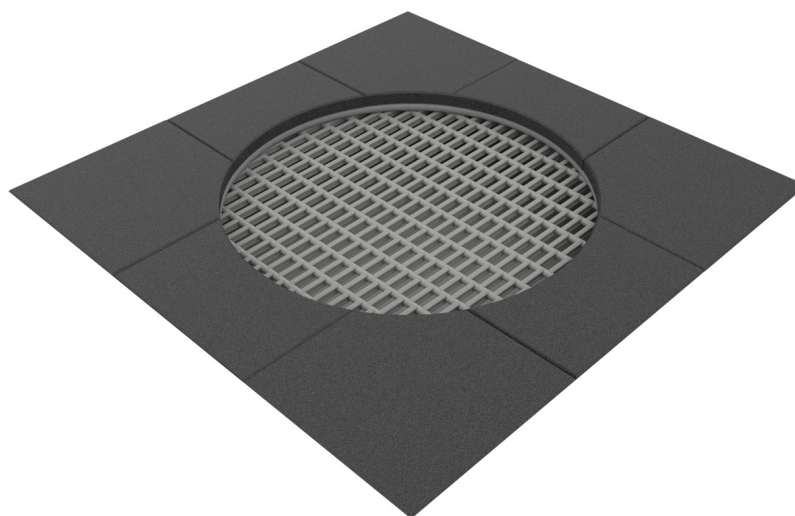

Productblad

VPL-17-2211-C12 Trampoline rond 1,5 m grijs

Productomschrijving

Spring een gat in de lucht op deze trampoline. Durf jij al een trucje?

Opties *

Speelwaarden

Gebruikers

1

2 - 16 jaar

* Aan de opties kunnen extra kosten verbonden zijn.

Alle afbeeldingen en uitvoeringen onder voorbehoud.

VPL-17-2211-C12 Trampoline rond 1,5 m grijs

Toestelspecificaties

Opvangzone	Ø 5,0 m
Obstakelvrije zone	Ø 5,0 m
Valhoogte	0,9 m
Afmetingen toestel	1,5 x 1,5 m
Totale hoogte	n.v.t.

Materialen

Constructie	Gecoat metaal
Mat	Rubber
Springvlak	Polyamide

Ondergrondspecificaties

- ✓ Valdempende ondergrond vereist
- m² 19,6 m²

Materiaal	Omschrijving	Min. laagdikte	Max. valhoogte
Beton/steen			≤ 600 mm
Gras			≤ 1500 mm
Boomschors Houtsnippers	20 - 80 mm 5 - 30 mm	300 mm	≤ 2000 mm
		400 mm	≤ 3000 mm
Zand Grind	0,2 - 2 mm * 2 - 8 mm *	300 mm	≤ 2000 mm
		400 mm	≤ 3000 mm
Overig	Naar beproeving volgens HIC (EN-1177)		Volgens beproeving
* korrelgrootte			