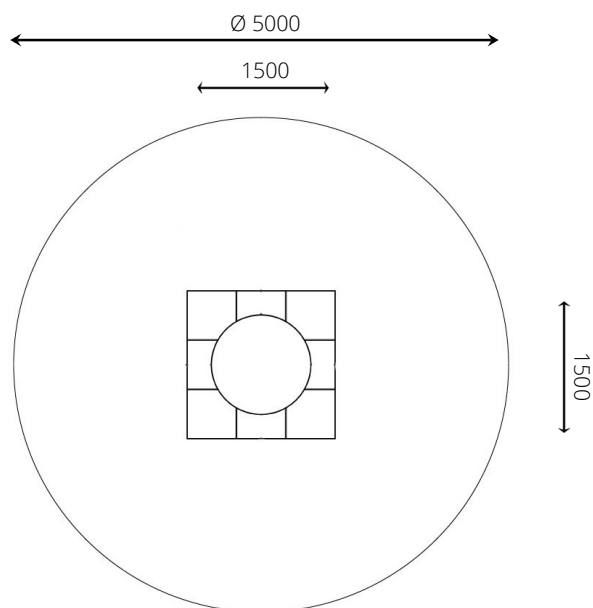

Productblad

VPL-17-2211-C12 Trampoline rond 1,5 m grijs

Productomschrijving

Spring een gat in de lucht op deze trampoline. Durf jij al een trucje?

Opties *

Speelwaarden

Gebruikers

1

2 - 16 jaar

* Aan de opties kunnen extra kosten verbonden zijn.

Alle afbeeldingen en uitvoeringen onder voorbehoud.

VPL-17-2211-C12 Trampoline rond 1,5 m grijs

Toestelspecificaties

Opvangzone	Ø 5,0 m
Obstakelvrije zone	Ø 5,0 m
Valhoogte	0,9 m
Afmetingen toestel	1,5 x 1,5 m
Totale hoogte	n.v.t.

Materialen

Constructie	Gecoat metaal
Mat	Rubber
Springvlak	Polyamide

Ondergrondspecificaties

- ✓ Valdempende ondergrond vereist
- m² 19,6 m²

Materiaal	Omschrijving	Min. laagdikte	Max. valhoogte
Beton/steen			≤ 600 mm
Gras			≤ 1500 mm
Boomschors Houtsnippers	20 - 80 mm 5 - 30 mm	300 mm	≤ 2000 mm
		400 mm	≤ 3000 mm
Zand Grind	0,2 - 2 mm * 2 - 8 mm *	300 mm	≤ 2000 mm
		400 mm	≤ 3000 mm
Overig	Naar beproeving volgens HIC (EN-1177)		Volgens beproeving
* korrelgrootte			