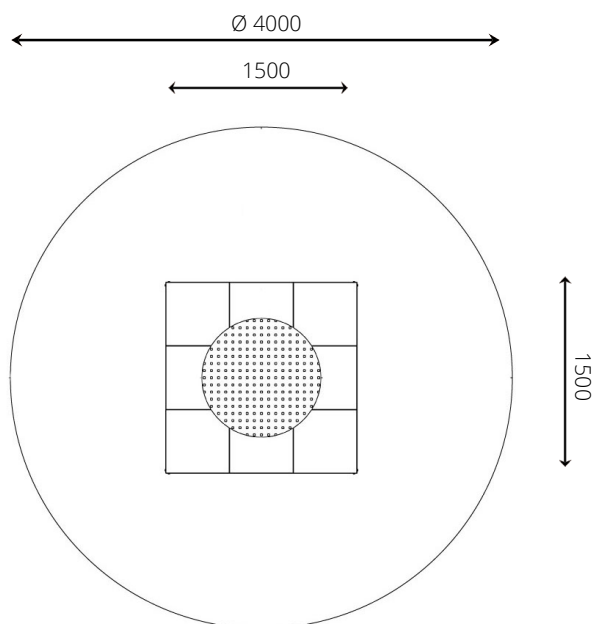

### Toestelspecificaties

Opvangzone	Ø 4,0 m
Obstakelvrije zone	Ø 4,0 m
Valhoogte	0,9 m
Afmetingen toestel	1,5 x 1,5 m
Totale hoogte	0,1 m