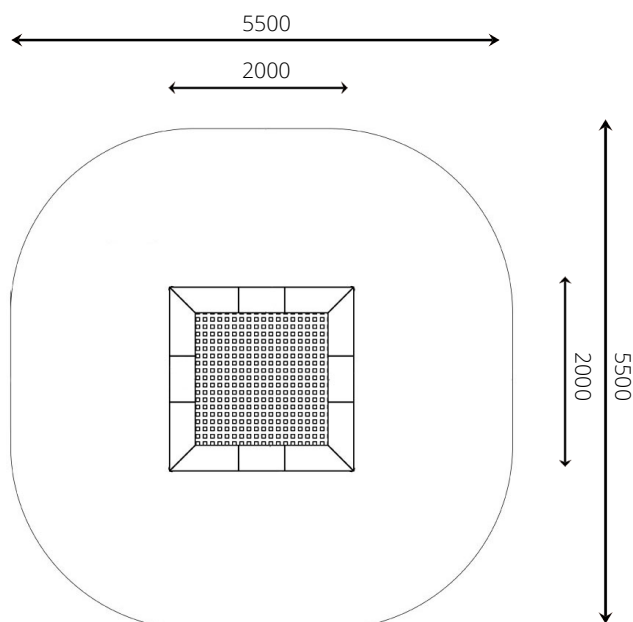

Productblad

VPL-17-2201 Trampoline 2,0 x 2,0 m

Productomschrijving

Spring een gat in de lucht op deze trampoline. Durf jij al een trucje?

Opties *

Speelwaarden

Gebruikers

2

2 - 16 jaar

* Aan de opties kunnen extra kosten verbonden zijn.

Alle afbeeldingen en uitvoeringen onder voorbehoud.

VPL-17-2201 Trampoline 2,0 x 2,0 m

Toestelspecificaties

Opvangzone	5,5 x 5,5 m
Obstakelvrije zone	5,5 x 5,5 m
Valhoogte	0,9 m
Afmetingen toestel	2,0 x 2,0 m
Totale hoogte	0,1 m

Materialen

Constructie | *Gecoat metaal*

Ondergrondspecificaties

- ✓ Valdempende ondergrond vereist
- m² 26,2 m²

Materiaal	Omschrijving	Min. laagdikte	Max. valhoogte
Beton/steen			≤ 600 mm
Gras			≤ 1500 mm
Boomschors Houtsnippen	20 - 80 mm	300 mm	≤ 2000 mm
	5 - 30 mm	400 mm	≤ 3000 mm
Zand Grind	0,2 - 2 mm *	300 mm	≤ 2000 mm
	2 - 8 mm *	400 mm	≤ 3000 mm
Overig	Naar beproeving volgens HIC (EN-1177)		Volgens beproeving

* korrelgrootte