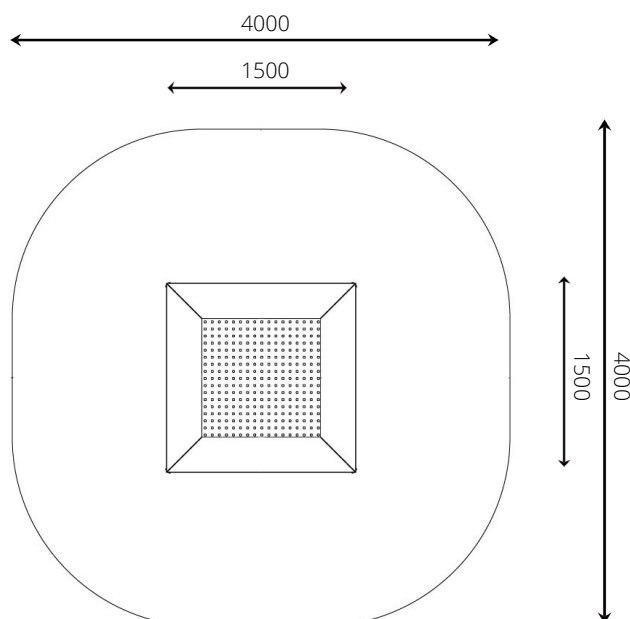

#### Gebruikers

1

2 - 16 jaar

\* Aan de opties kunnen extra kosten verbonden zijn.

Alle afbeeldingen en uitvoeringen onder voorbehoud.

### Toestelspecificaties

Opvangzone	4,0 x 4,0 m
Obstakelvrije zone	4,0 x 4,0 m
Valhoogte	0,9 m
Afmetingen toestel	1,5 x 1,5 m
Totale hoogte	0,1 m