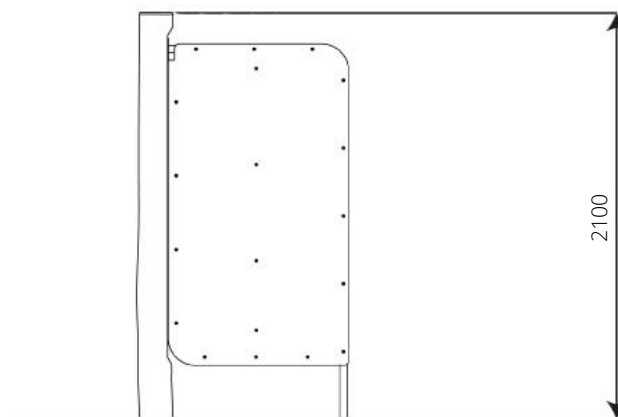

Toestelspecificaties

Opvangzone	<i>n.v.t.</i>
Obstakelvrije zone	<i>n.v.t.</i>
Valhoogte	<i>n.v.t.</i>
Afmetingen toestel	1,1 x 0,2 m
Totale hoogte	2,1 m

Materialen

Constructie	<i>Robinia</i>
Stangen	<i>RVS</i>