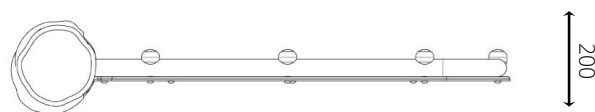

Opties *

GM RVS VPL-15-2399-GM-18 en VPL-15-2399-RVS

Speelwaarden

Gebruikers

2

> 12 jaar

* Aan de opties kunnen extra kosten verbonden zijn.

Alle afbeeldingen en uitvoeringen onder voorbehoud.

Toestelspecificaties

Opvangzone	<i>n.v.t.</i>
Obstakelvrije zone	<i>n.v.t.</i>
Valhoogte	<i>n.v.t.</i>
Afmetingen toestel	1,1 x 0,2 m
Totale hoogte	2,1 m

Materialen

Constructie	<i>Robinia</i>
Stangen	<i>RVS</i>