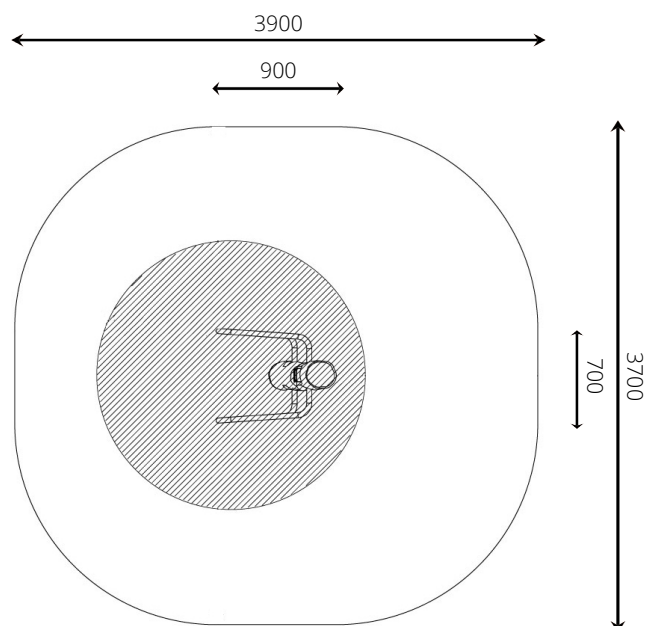

Productblad

VPL-15-RB1117 Motion Wood 17

Productomschrijving

Sporten in de buitenlucht, wie wil dit nou niet? Train je armspieren en blijf fit met dit calisthenics toestel.

Opties *

VPL-15-1117-GM-C12 en VPL-15-1117-GM-C12

Speelwaarden

Gebruikers

1

> 12 jaar

* Aan de opties kunnen extra kosten verbonden zijn.

Alle afbeeldingen en uitvoeringen onder voorbehoud.

VPL-15-RB1117 Motion Wood 17

Toestelspecificaties

Opvangzone	3,9 x 3,7 m
Obstakelvrije zone	3,9 x 3,7 m
Valhoogte	< 0,6 m
Afmetingen toestel	0,9 x 0,7 m
Totale hoogte	1,6 m

Materialen

Constructie | Robinia

Ondergrondspecificaties

- ✓ Geen valdempende ondergrond vereist
- m² 12,5 m²

Materiaal	Omschrijving	Min. laagdikte	Max. valhoogte
Beton/steen			≤ 1000 mm
Gras			≤ 1500 mm
Boomschors Houtsnipppers	20 - 80 mm	300 mm	≤ 2000 mm
	5 - 30 mm	400 mm	≤ 3000 mm
Zand Grind	0,2 - 2 mm *	300 mm	≤ 2000 mm
	2 - 8 mm *	400 mm	≤ 3000 mm
Overig	Naar beproeving volgens HIC (EN-1177)		Volgens beproeving
* korrelgrootte			