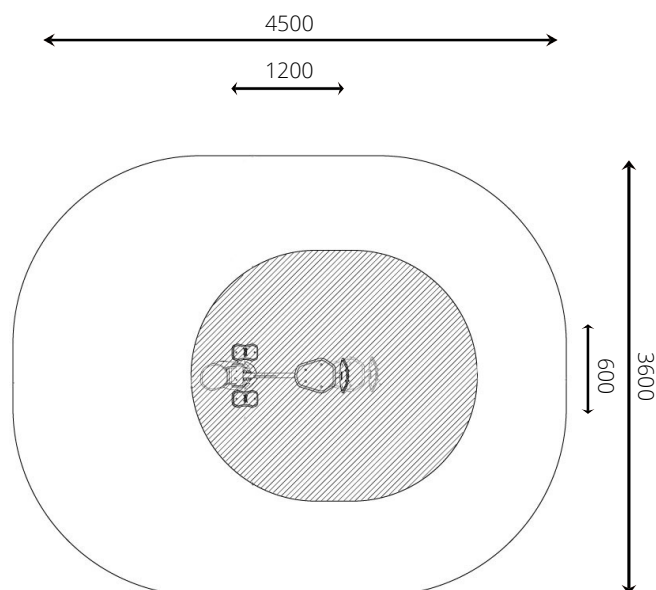

### Toestelspecificaties

Opvangzone	4,5 x 3,6 m
Obstakelvrije zone	4,5 x 3,6 m
Valhoogte	0,9 m
Afmetingen toestel	1,2 x 0,6 m
Totale hoogte	1,5 m