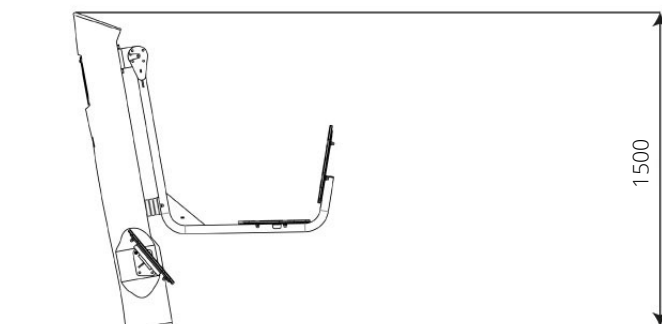

Materialen

Constructie | Robinia

Ondergrondspecificaties

- ✓ Geen valdempende ondergrond vereist
- m² 13,6 m²

Materiaal	Omschrijving	Min. laagdikte	Max. valhoogte
Beton/steen			≤ 1000 mm
Gras			≤ 1500 mm
Boomschors Houtsnipppers	20 - 80 mm	300 mm	≤ 2000 mm
	5 - 30 mm	400 mm	≤ 3000 mm
Zand Grind	0,2 - 2 mm *	300 mm	≤ 2000 mm
	2 - 8 mm *	400 mm	≤ 3000 mm
Overig	Naar beproeving volgens HIC (EN-1177)		Volgens beproeving

* korrelgrootte