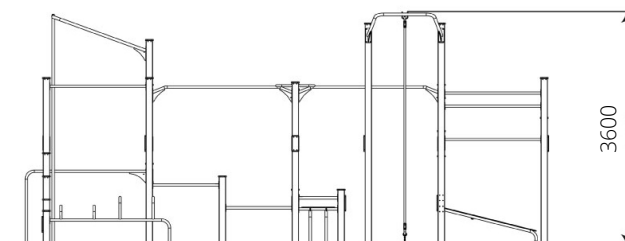

Materialen

Constructie	Gecoat metaal
Platform	HDPL (weerbestendig)