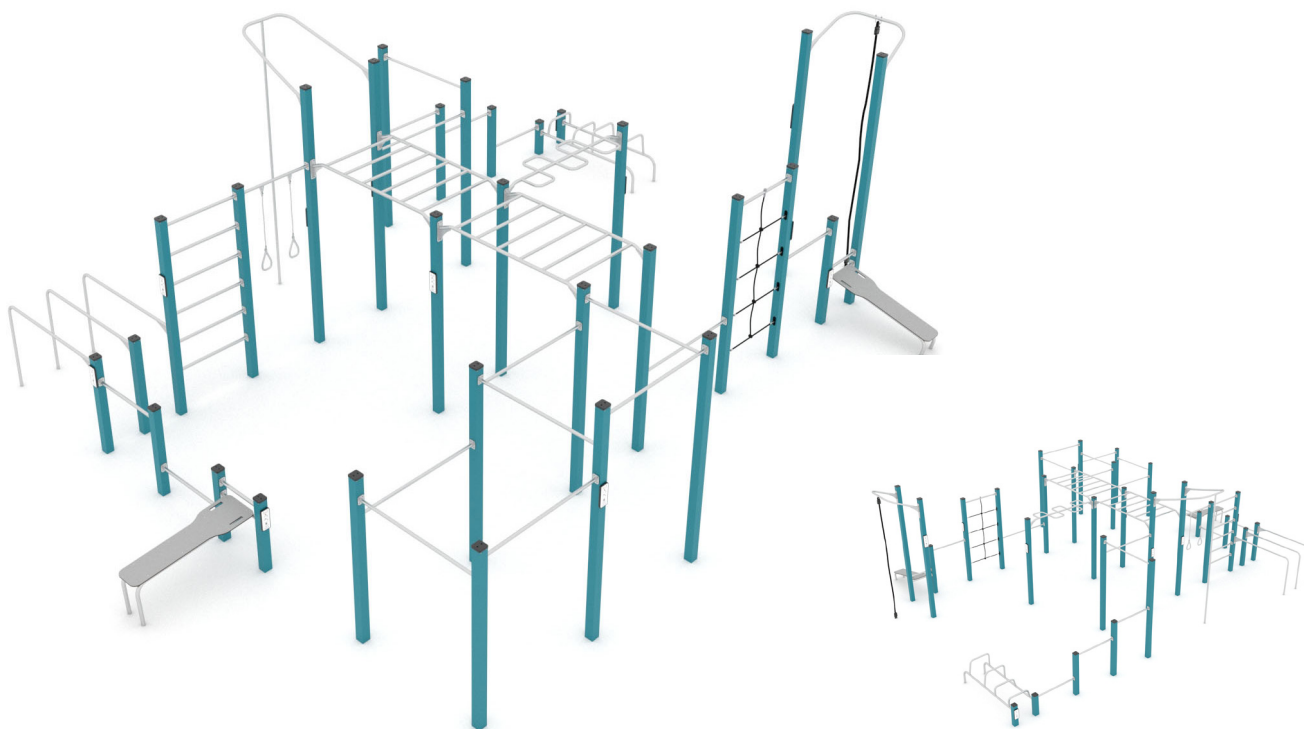

## Productblad

### VPL-15-2329-GM-C18 Motion Zone CVI GM Teal

## Toestelspecificaties

Opvangzone	14,9 x 11,4 m
Obstakelvrije zone	14,9 x 11,4 m
Valhoogte	2,5 m
Afmetingen toestel	11,4 x 7,9 m
Totale hoogte	3,6 m

## Materialen

Constructie	Gecoat metaal
Platform	HDPL (weerbestendig)