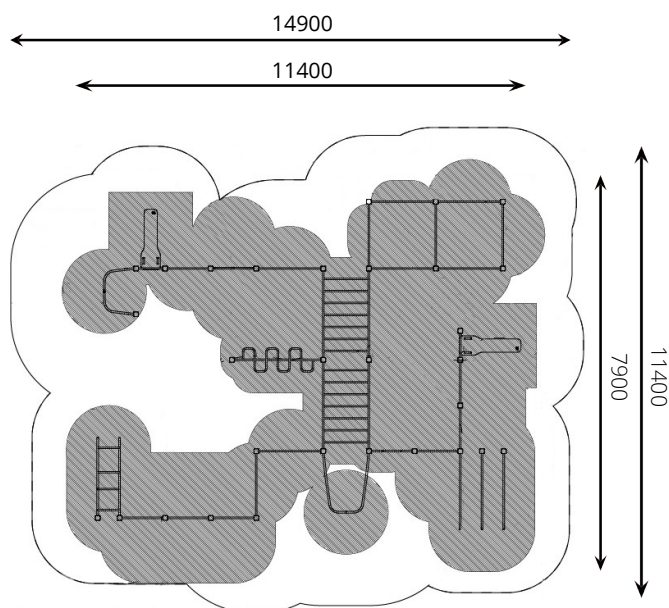

## Toestelspecificaties

Opvangzone	14,9 x 11,4 m
Obstakelvrije zone	14,9 x 11,4 m
Valhoogte	2,5 m
Afmetingen toestel	11,4 x 7,9 m
Totale hoogte	3,6 m