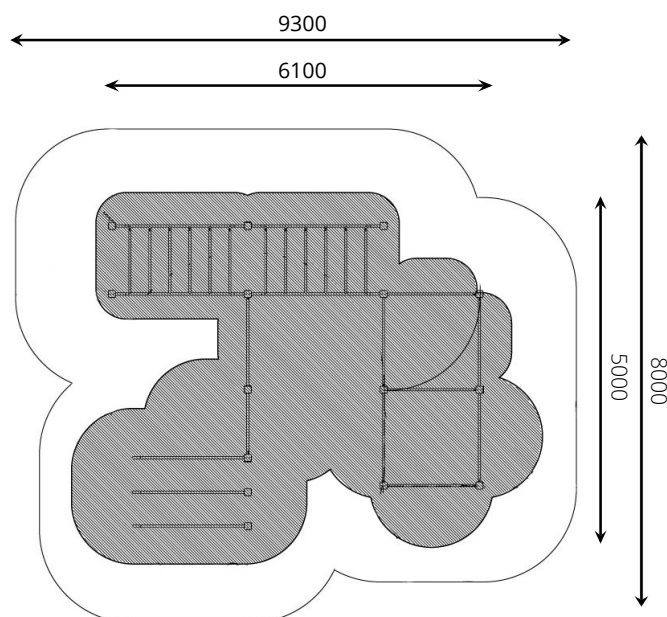

10

> 12 jaar

* Aan de opties kunnen extra kosten verbonden zijn.

Alle afbeeldingen en uitvoeringen onder voorbehoud.

Toestelspecificaties

Opvangzone	9,3 x 8,0 m
Obstakelvrije zone	9,3 x 8,0 m
Valhoogte	2,3 m
Afmetingen toestel	6,1 x 5,0 m
Totale hoogte	2,6 m

Materialen

Constructie | *Gecoat metaal*

Ondergrondspecificaties

✓ Valdempende ondergrond vereist

m² 64,6 m²

Materiaal	Omschrijving	Min. laagdikte	Max. valhoogte
Beton/steen			≤ 1000 mm
Gras			≤ 1500 mm
Boomschors Houtsnippers	20 - 80 mm	300 mm	≤ 2000 mm
	5 - 30 mm	400 mm	≤ 3000 mm
Zand Grind	0,2 - 2 mm *	300 mm	≤ 2000 mm
	2 - 8 mm *	400 mm	≤ 3000 mm
Overig	Naar beproeving volgens HIC (EN-1177)		Volgens beproeving

* korrelgrootte