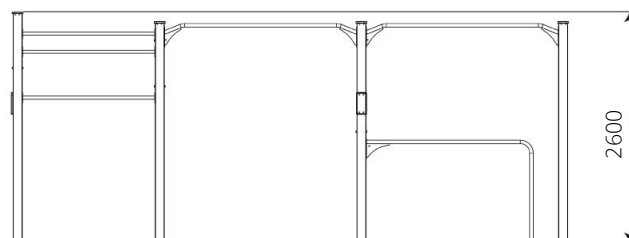

10

> 12 jaar

* Aan de opties kunnen extra kosten verbonden zijn.

Alle afbeeldingen en uitvoeringen onder voorbehoud.

Toestelspecificaties

Opvangzone	9,3 x 8,0 m
Obstakelvrije zone	9,3 x 8,0 m
Valhoogte	2,3 m
Afmetingen toestel	6,1 x 5,0 m
Totale hoogte	2,6 m

Materialen

Constructie | *Gecoat metaal*

Ondergrondspecificaties

✓ Valdempende ondergrond vereist

m² 64,6 m²

Materiaal	Omschrijving	Min. laagdikte	Max. valhoogte
Beton/steen			≤ 1000 mm
Gras			≤ 1500 mm
Boomschors Houtsnippers	20 - 80 mm	300 mm	≤ 2000 mm
	5 - 30 mm	400 mm	≤ 3000 mm
Zand Grind	0,2 - 2 mm *	300 mm	≤ 2000 mm
	2 - 8 mm *	400 mm	≤ 3000 mm
Overig	Naar beproeving volgens HIC (EN-1177)		Volgens beproeving