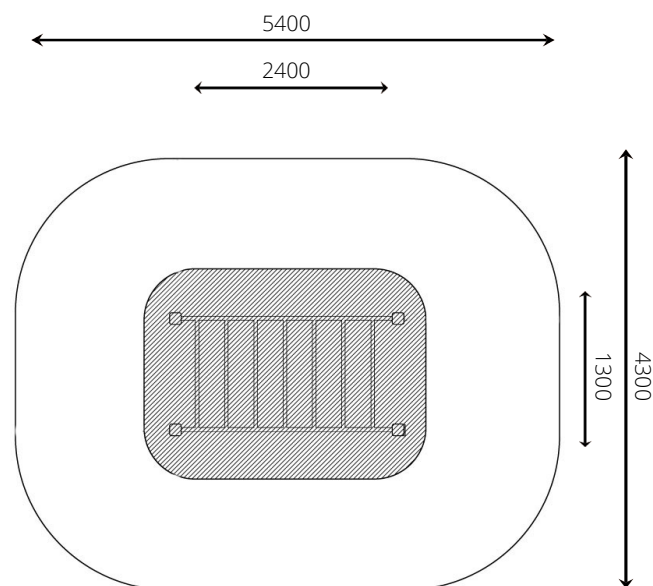

Productblad

VPL-15-2314-GM-C18 Motion Metal 114 GM Teal

Productomschrijving

Calisthenics is een speelse manier van sporten.

Opties *

C8
C12
C16
C17
RVS
 VPL-15-2314-RVS

Speelwaarden

Gebruikers

* Aan de opties kunnen extra kosten verbonden zijn.

Alle afbeeldingen en uitvoeringen onder voorbehoud.

Toestelspecificaties

Opvangzone	5,4 x 4,3 m
Obstakelvrije zone	5,4 x 4,3 m
Valhoogte	1,4 m
Afmetingen toestel	2,4 x 1,3 m
Totale hoogte	2,5 m

Materialen

Constructie | *Gecoat metaal*

Ondergrondspecificaties

- ✓ Valdempende ondergrond vereist
- m² 20,6 m²

Materiaal	Omschrijving	Min. laagdikte	Max. valhoogte
Beton/steen			≤ 1000 mm
Gras			≤ 1500 mm
Boomschors Houtsnippers	20 - 80 mm	300 mm	≤ 2000 mm
	5 - 30 mm	400 mm	≤ 3000 mm
Zand Grind	0,2 - 2 mm *	300 mm	≤ 2000 mm
	2 - 8 mm *	400 mm	≤ 3000 mm
Overig	Naar beproeving volgens HIC (EN-1177)		Volgens beproeving

* korrelgrootte