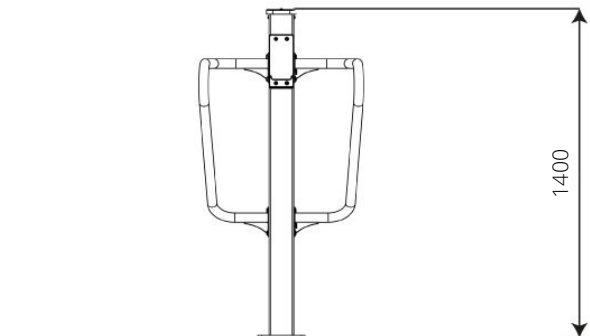

Speelwaarden

Gebruikers

* Aan de opties kunnen extra kosten verbonden zijn.

Alle afbeeldingen en uitvoeringen onder voorbehoud.

Toestelspecificaties

Opvangzone	3,8 x 3,7 m
Obstakelvrije zone	3,8 x 3,7 m
Valhoogte	< 0,6 m
Afmetingen toestel	0,8 x 0,7 m
Totale hoogte	1,4 m

Materialen

Constructie | Gecoat metaal

Ondergrondspecificaties

- ✓ Geen valdempende ondergrond vereist
- m² 12,0 m²

Materiaal	Omschrijving	Min. laagdikte	Max. valhoogte
Beton/steen			≤ 1000 mm
Gras			≤ 1500 mm
Boomschors Houtsnipper	20 - 80 mm	300 mm	≤ 2000 mm
	5 - 30 mm	400 mm	≤ 3000 mm
Zand Grind	0,2 - 2 mm *	300 mm	≤ 2000 mm
	2 - 8 mm *	400 mm	≤ 3000 mm
Overig	Naar beproeving volgens HIC (EN-1177)		Volgens beproeving