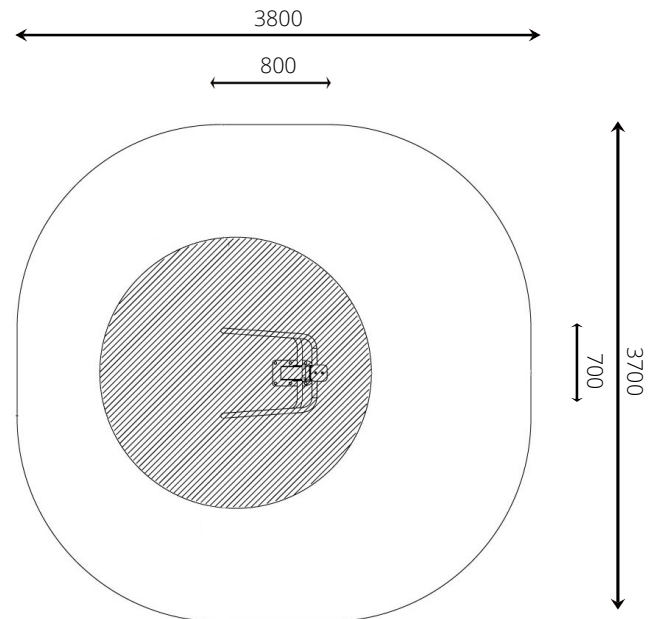

Speelwaarden

Gebruikers

* Aan de opties kunnen extra kosten verbonden zijn.

Alle afbeeldingen en uitvoeringen onder voorbehoud.

Toestelspecificaties

Opvangzone	3,8 x 3,7 m
Obstakelvrije zone	3,8 x 3,7 m
Valhoogte	< 0,6 m
Afmetingen toestel	0,8 x 0,7 m
Totale hoogte	1,4 m

Materialen

Constructie | Gecoat metaal

Ondergrondspecificaties

- ✓ Geen valdempende ondergrond vereist
- m² 12,0 m²

Materiaal	Omschrijving	Min. laagdikte	Max. valhoogte
Beton/steen			≤ 1000 mm
Gras			≤ 1500 mm
Boomschors Houtsnipper	20 - 80 mm	300 mm	≤ 2000 mm
	5 - 30 mm	400 mm	≤ 3000 mm
Zand Grind	0,2 - 2 mm *	300 mm	≤ 2000 mm
	2 - 8 mm *	400 mm	≤ 3000 mm
Overig	Naar beproeving volgens HIC (EN-1177)		Volgens beproeving

* korrelgrootte