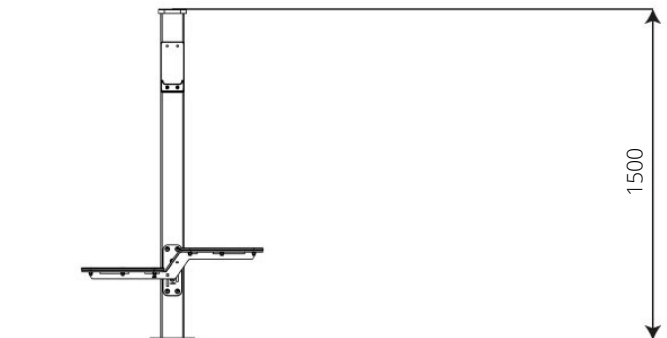

Ondergrondspecificaties

- ✓ Geen valdempende ondergrond vereist
- m² 11,9 m²

Materiaal	Omschrijving	Min. laagdikte	Max. valhoogte
Beton/steen			≤ 1000 mm
Gras			≤ 1500 mm
Boomschors Houtsnippers	20 - 80 mm	300 mm	≤ 2000 mm
	5 - 30 mm	400 mm	≤ 3000 mm
Zand Grind	0,2 - 2 mm *	300 mm	≤ 2000 mm
	2 - 8 mm *	400 mm	≤ 3000 mm
Overig	Naar beproeving volgens HIC (EN-1177)		Volgens beproeving

* korrelgrootte