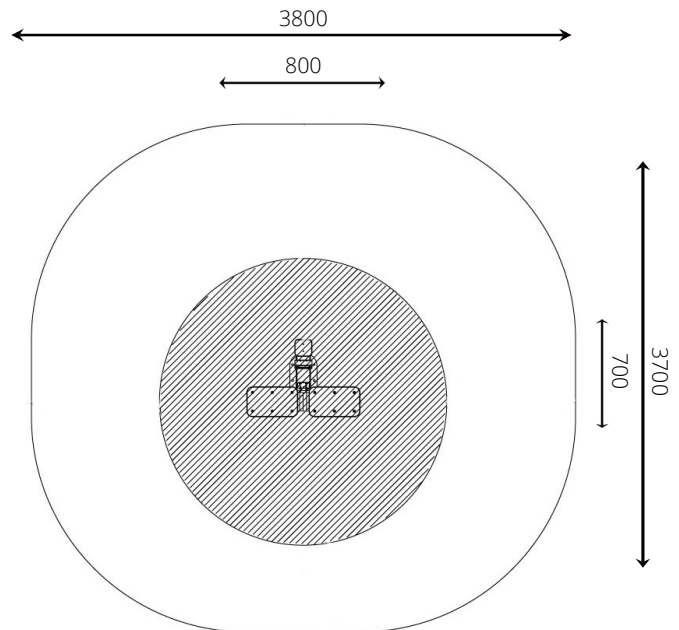

## Toestelspecificaties

Opvangzone	3,8 x 3,7 m
Obstakelvrije zone	3,8 x 3,7 m
Valhoogte	< 0,6 m
Afmetingen toestel	0,8 x 0,7
Totale hoogte	1,5 m