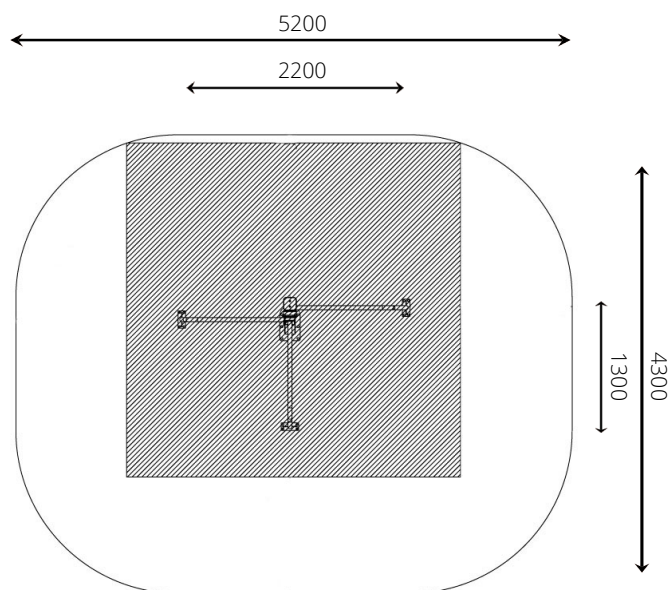

Productblad

VPL-15-1113-GM-C18 Motion Metal 13 GM Teal

Productomschrijving

De Push Up is geschikt voor het trainen van de armspieren.

Opties *

C8
C12
C16
C17
RVS
 VPL-15-1113-RVS

Speelwaarden

Gebruikers

* Aan de opties kunnen extra kosten verbonden zijn.

Alle afbeeldingen en uitvoeringen onder voorbehoud.

Toestelspecificaties

Opvangzone	5,2 x 4,3 m
Obstakelvrije zone	5,2 x 4,3 m
Valhoogte	1,2 m
Afmetingen toestel	2,2 x 1,3 m
Totale hoogte	1,4 m

Materialen

Constructie | *Gecoat metaal*

Ondergrondspecificaties

- ✓ Valdempende ondergrond vereist
- m² 16,8 m²

Materiaal	Omschrijving	Min. laagdikte	Max. valhoogte
Beton/steen			≤ 1000 mm
Gras			≤ 1500 mm
Boomschors Houtsnipper	20 - 80 mm	300 mm	≤ 2000 mm
	5 - 30 mm	400 mm	≤ 3000 mm
Zand Grind	0,2 - 2 mm *	300 mm	≤ 2000 mm
	2 - 8 mm *	400 mm	≤ 3000 mm
Overig	Naar beproeving volgens HIC (EN-1177)		Volgens beproeving

* korrelgrootte