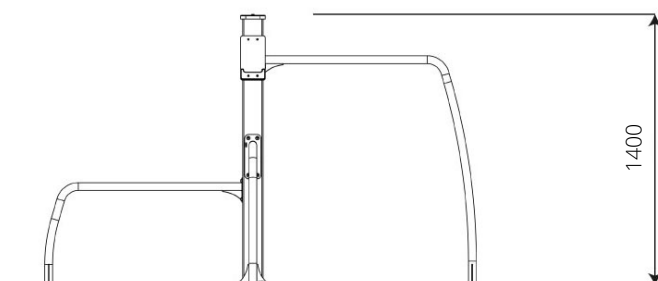

Productblad

VPL-15-1113-GM-C18 Motion Metal 13 GM Teal

Productomschrijving

De Push Up is geschikt voor het trainen van de armspieren.

Opties *

C8
C12
C16
C17
RVS
 VPL-15-1113-RVS

Speelwaarden

Gebruikers

* Aan de opties kunnen extra kosten verbonden zijn.

Alle afbeeldingen en uitvoeringen onder voorbehoud.

Toestelspecificaties

Opvangzone	5,2 x 4,3 m
Obstakelvrije zone	5,2 x 4,3 m
Valhoogte	1,2 m
Afmetingen toestel	2,2 x 1,3 m
Totale hoogte	1,4 m

Materialen

Constructie | *Gecoat metaal*

Ondergrondspecificaties

- ✓ Valdempende ondergrond vereist
- m² 16,8 m²

Materiaal	Omschrijving	Min. laagdikte	Max. valhoogte
Beton/steen			≤ 1000 mm
Gras			≤ 1500 mm
Boomschors Houtsnipper	20 - 80 mm	300 mm	≤ 2000 mm
	5 - 30 mm	400 mm	≤ 3000 mm
Zand Grind	0,2 - 2 mm *	300 mm	≤ 2000 mm
	2 - 8 mm *	400 mm	≤ 3000 mm
Overig	Naar beproeving volgens HIC (EN-1177)		Volgens beproeving

* korrelgrootte