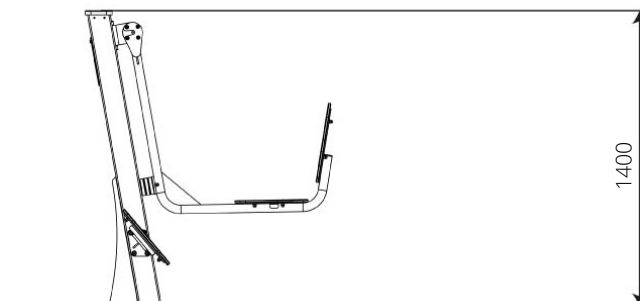

Productblad

VPL-15-1111-1-GM-C18 Motion Metal 11 GM Teal

Productomschrijving

De Leg Press is geschikt voor het trainen van de beenspieren.

Opties *

C8
C12
C16
C17
RVS
 VPL-15-1111-1-RVS

Speelwaarden

Gebruikers

* Aan de opties kunnen extra kosten verbonden zijn.

Alle afbeeldingen en uitvoeringen onder voorbehoud.

VPL-15-1111-1-GM-C18 Motion Metal 11 GM Teal

Toestelspecificaties

Opvangzone	4,4 x 3,5 m
Obstakelvrije zone	4,4 x 3,5 m
Valhoogte	0,9 m
Afmetingen toestel	1,2 x 0,5 m
Totale hoogte	1,4 m

Materialen

Constructie | Gecoat metaal

Ondergrondspecificaties

✓ Geen valdempende ondergrond vereist

m² 13,2 m²

Materiaal	Omschrijving	Min. laagdikte	Max. valhoogte
Beton/steen			≤ 1000 mm
Gras			≤ 1500 mm
Boomschors Houtsnippers	20 - 80 mm	300 mm	≤ 2000 mm
	5 - 30 mm	400 mm	≤ 3000 mm
Zand Grind	0,2 - 2 mm *	300 mm	≤ 2000 mm
	2 - 8 mm *	400 mm	≤ 3000 mm
Overig	Naar beproeving volgens HIC (EN-1177)		Volgens beproeving