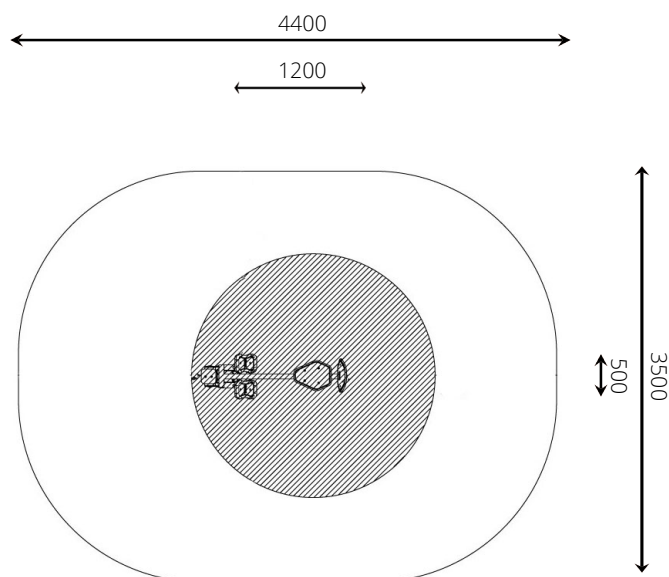

* Aan de opties kunnen extra kosten verbonden zijn.

Alle afbeeldingen en uitvoeringen onder voorbehoud.

VPL-15-1111-1-GM-C18 Motion Metal 11 GM Teal

Toestelspecificaties

Opvangzone	4,4 x 3,5 m
Obstakelvrije zone	4,4 x 3,5 m
Valhoogte	0,9 m
Afmetingen toestel	1,2 x 0,5 m
Totale hoogte	1,4 m

Materialen

Constructie | Gecoat metaal

Ondergrondspecificaties

✓ Geen valdempende ondergrond vereist

m² 13,2 m²

Materiaal	Omschrijving	Min. laagdikte	Max. valhoogte
Beton/steen			≤ 1000 mm
Gras			≤ 1500 mm
Boomschors Houtsnippers	20 - 80 mm	300 mm	≤ 2000 mm
	5 - 30 mm	400 mm	≤ 3000 mm
Zand Grind	0,2 - 2 mm *	300 mm	≤ 2000 mm
	2 - 8 mm *	400 mm	≤ 3000 mm
Overig	Naar beproeving volgens HIC (EN-1177)		Volgens beproeving

* korrelgrootte