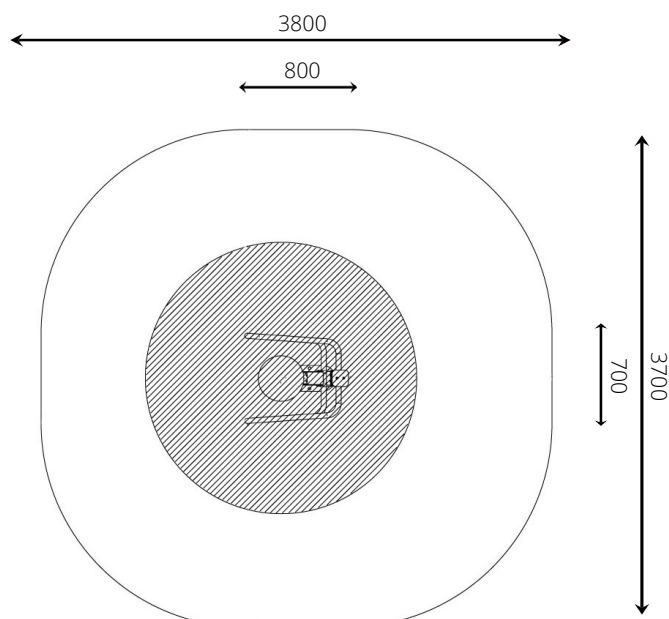

Productblad

VPL-15-1108-GM-C18 Motion Metal 8 GM Teal

Productomschrijving

De Air Walker is geschikt voor het verbeteren van je conditie en voor het versterken van de beenspieren.

Opties *

C8
C12
C16
C17
RVS
 VPL-15-1108-RVS

Speelwaarden

Gebruikers

* Aan de opties kunnen extra kosten verbonden zijn.

Alle afbeeldingen en uitvoeringen onder voorbehoud.

VPL-15-1108-GM-C18 Motion Metal 8 GM Teal

Toestelspecificaties

Opvangzone	3,8 x 3,7 m
Obstakelvrije zone	3,8 x 3,7 m
Valhoogte	< 0,6 m
Afmetingen toestel	0,8 x 0,7 m
Totale hoogte	1,4 m

Materialen

Constructie | Gecoat metaal

Ondergrondspecificaties

- ✓ Geen valdempende ondergrond vereist
- m² 11,9 m²

Materiaal	Omschrijving	Min. laagdikte	Max. valhoogte
Beton/steen			≤ 1000 mm
Gras			≤ 1500 mm
Boomschors Houtsnippen	20 - 80 mm	300 mm	≤ 2000 mm
	5 - 30 mm	400 mm	≤ 3000 mm
Zand Grind	0,2 - 2 mm *	300 mm	≤ 2000 mm
	2 - 8 mm *	400 mm	≤ 3000 mm
Overig	Naar beproeving volgens HIC (EN-1177)		Volgens beproeving

* korrelgrootte