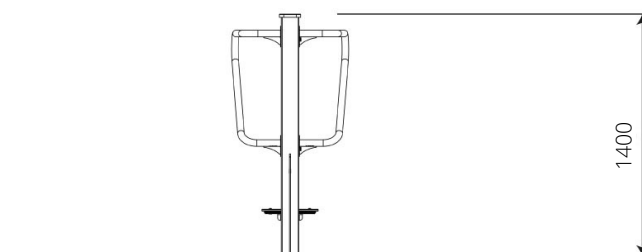

Productblad

VPL-15-1108-GM-C18 Motion Metal 8 GM Teal

Productomschrijving

De Air Walker is geschikt voor het verbeteren van je conditie en voor het versterken van de beenspieren.

Opties *

C8
C12
C16
C17
RVS
 VPL-15-1108-RVS

Speelwaarden

Gebruikers

* Aan de opties kunnen extra kosten verbonden zijn.

Alle afbeeldingen en uitvoeringen onder voorbehoud.

VPL-15-1108-GM-C18 Motion Metal 8 GM Teal

Toestelspecificaties

Opvangzone	3,8 x 3,7 m
Obstakelvrije zone	3,8 x 3,7 m
Valhoogte	< 0,6 m
Afmetingen toestel	0,8 x 0,7 m
Totale hoogte	1,4 m

Materialen

Constructie | Gecoat metaal

Ondergrondspecificaties

- ✓ Geen valdempende ondergrond vereist
- m² 11,9 m²

Materiaal	Omschrijving	Min. laagdikte	Max. valhoogte
Beton/steen			≤ 1000 mm
Gras			≤ 1500 mm
Boomschors Houtsnippen	20 - 80 mm	300 mm	≤ 2000 mm
	5 - 30 mm	400 mm	≤ 3000 mm
Zand Grind	0,2 - 2 mm *	300 mm	≤ 2000 mm
	2 - 8 mm *	400 mm	≤ 3000 mm
Overig	Naar beproeving volgens HIC (EN-1177)		Volgens beproeving