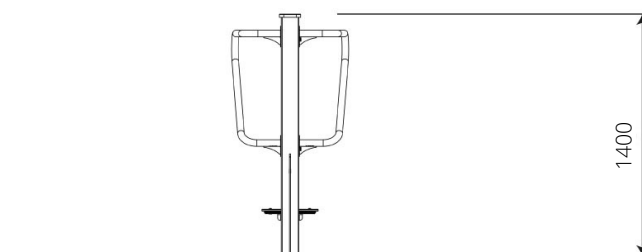

Productblad

VPL-15-1108-GM-C12 Motion Metal 8 GM Grey

Productomschrijving

De Air Walker is geschikt voor het verbeteren van je conditie en voor het versterken van de beenspieren.

Opties *

C8
C16
C17
C18
RVS
 VPL-15-1108-RVS

Speelwaarden

Gebruikers

* Aan de opties kunnen extra kosten verbonden zijn.

Alle afbeeldingen en uitvoeringen onder voorbehoud.

Toestelspecificaties

Opvangzone	3,8 x 3,7 m
Obstakelvrije zone	3,8 x 3,7 m
Valhoogte	< 0,6 m
Afmetingen toestel	0,8 x 0,7 m
Totale hoogte	1,4 m

Materialen

Constructie | Gecoat metaal

Ondergrondspecificaties

- ✓ Geen valdempende ondergrond vereist
- m² 11,9 m²

Materiaal	Omschrijving	Min. laagdikte	Max. valhoogte
Beton/steen			≤ 1000 mm
Gras			≤ 1500 mm
Boomschors Houtsnipper	20 - 80 mm	300 mm	≤ 2000 mm
	5 - 30 mm	400 mm	≤ 3000 mm
Zand Grind	0,2 - 2 mm *	300 mm	≤ 2000 mm
	2 - 8 mm *	400 mm	≤ 3000 mm
Overig	Naar beproeving volgens HIC (EN-1177)		Volgens beproeving