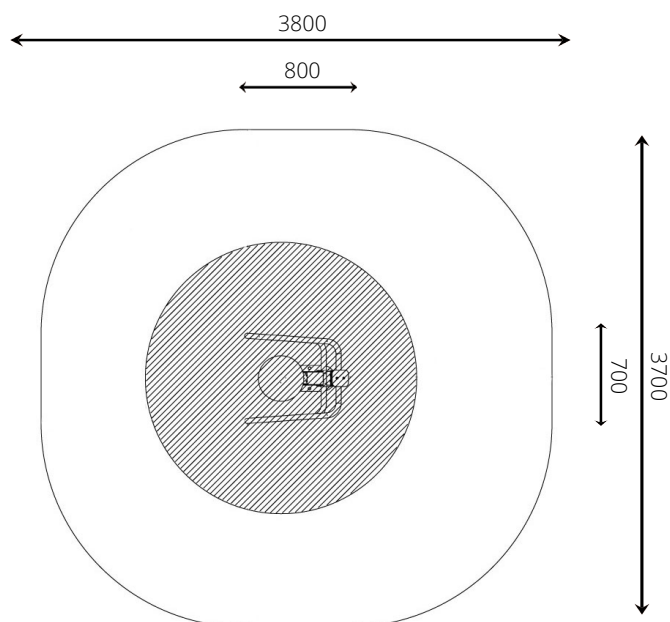

Productblad

VPL-15-1108-GM-C12 Motion Metal 8 GM Grey

Productomschrijving

De Air Walker is geschikt voor het verbeteren van je conditie en voor het versterken van de beenspieren.

Opties *

C8
C16
C17
C18
RVS
 VPL-15-1108-RVS

Speelwaarden

Gebruikers

* Aan de opties kunnen extra kosten verbonden zijn.

Alle afbeeldingen en uitvoeringen onder voorbehoud.

Toestelspecificaties

Opvangzone	3,8 x 3,7 m
Obstakelvrije zone	3,8 x 3,7 m
Valhoogte	< 0,6 m
Afmetingen toestel	0,8 x 0,7 m
Totale hoogte	1,4 m

Materialen

Constructie | Gecoat metaal

Ondergrondspecificaties

- ✓ Geen valdempende ondergrond vereist
- m² 11,9 m²

Materiaal	Omschrijving	Min. laagdikte	Max. valhoogte
Beton/steen			≤ 1000 mm
Gras			≤ 1500 mm
Boomschors Houtsnipper	20 - 80 mm	300 mm	≤ 2000 mm
	5 - 30 mm	400 mm	≤ 3000 mm
Zand Grind	0,2 - 2 mm *	300 mm	≤ 2000 mm
	2 - 8 mm *	400 mm	≤ 3000 mm
Overig	Naar beproeving volgens HIC (EN-1177)		Volgens beproeving

* korrelgrootte