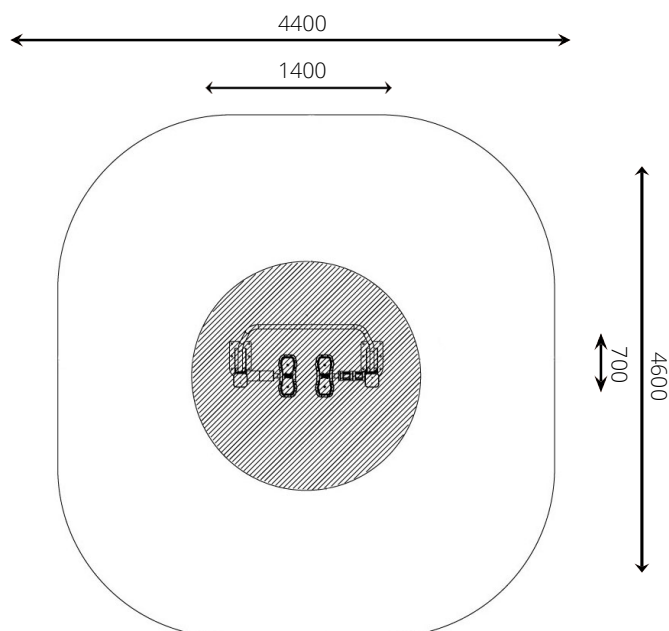

### Toestelspecificaties

Opvangzone	4,6 x 4,4 m
Obstakelvrije zone	4,6 x 4,4 m
Valhoogte	< 0,6 m
Afmetingen toestel	1,4 x 0,7 m
Totale hoogte	1,5 m