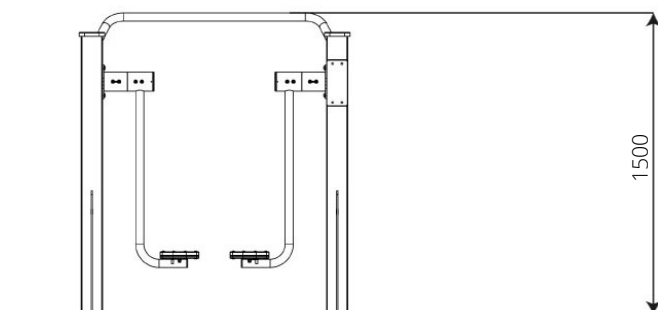

Ondergrondspecificaties

- ✓ Geen valdempende ondergrond vereist
- m² 17,9 m²

Materiaal	Omschrijving	Min. laagdikte	Max. valhoogte
Beton/steen			≤ 1000 mm
Gras			≤ 1500 mm
Boomschors Houtsnippers	20 - 80 mm	300 mm	≤ 2000 mm
	5 - 30 mm	400 mm	≤ 3000 mm
Zand Grind	0,2 - 2 mm *	300 mm	≤ 2000 mm
	2 - 8 mm *	400 mm	≤ 3000 mm
Overig	Naar beproeving volgens HIC (EN-1177)		Volgens beproeving

* korrelgrootte