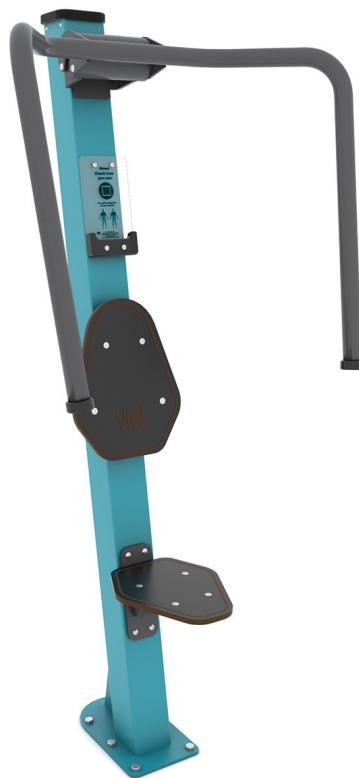

Productblad

VPL-15-1104-1-GM-C18 Motion Metal 4 GM Teal

Productomschrijving

De Chest Press is geschikt voor het versterken van de borstspieren.

Opties *

C8
C12
C16
C17
RVS
 VPL-15-1104-1-RVS

Speelwaarden

Gebruikers

* Aan de opties kunnen extra kosten verbonden zijn.

Alle afbeeldingen en uitvoeringen onder voorbehoud.

Toestelspecificaties

Opvangzone	4,0 x 3,8 m
Obstakelvrije zone	4,0 x 3,8 m
Valhoogte	< 0,6 m
Afmetingen toestel	0,8 x 0,7 m
Totale hoogte	1,7 m

Materialen

Constructie | Gecoat metaal

Ondergrondspecificaties

- ✓ Geen valdempende ondergrond vereist
- m² 12,8 m²

Materiaal	Omschrijving	Min. laagdikte	Max. valhoogte
Beton/steen			≤ 1000 mm
Gras			≤ 1500 mm
Boomschors Houtsnippers	20 - 80 mm	300 mm	≤ 2000 mm
	5 - 30 mm	400 mm	≤ 3000 mm
Zand Grind	0,2 - 2 mm *	300 mm	≤ 2000 mm
	2 - 8 mm *	400 mm	≤ 3000 mm
Overig	Naar beproeving volgens HIC (EN-1177)		Volgens beproeving