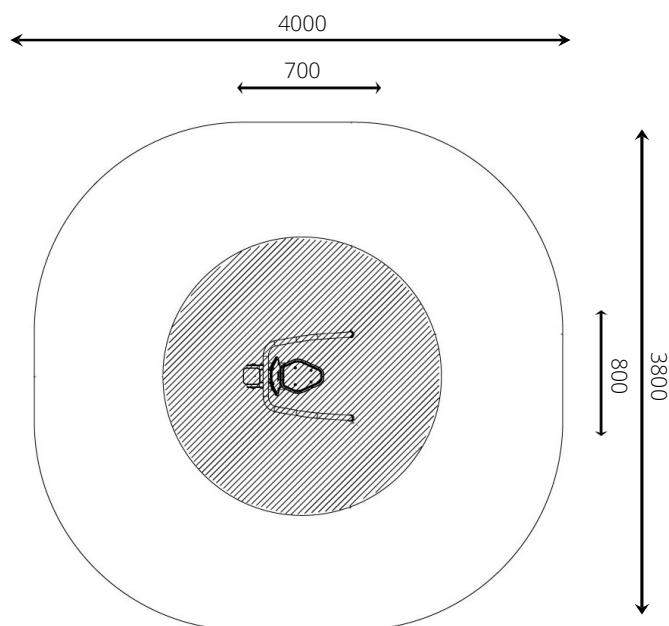

Productblad

VPL-15-1104-1-GM-C18 Motion Metal 4 GM Teal

Productomschrijving

De Chest Press is geschikt voor het versterken van de borstspieren.

Opties *

C8
C12
C16
C17
RVS
 VPL-15-1104-1-RVS

Speelwaarden

Gebruikers

* Aan de opties kunnen extra kosten verbonden zijn.

Alle afbeeldingen en uitvoeringen onder voorbehoud.

Toestelspecificaties

Opvangzone	4,0 x 3,8 m
Obstakelvrije zone	4,0 x 3,8 m
Valhoogte	< 0,6 m
Afmetingen toestel	0,8 x 0,7 m
Totale hoogte	1,7 m

Materialen

Constructie | Gecoat metaal

Ondergrondspecificaties

- ✓ Geen valdempende ondergrond vereist
- m² 12,8 m²

Materiaal	Omschrijving	Min. laagdikte	Max. valhoogte
Beton/steen			≤ 1000 mm
Gras			≤ 1500 mm
Boomschors Houtsnippers	20 - 80 mm	300 mm	≤ 2000 mm
	5 - 30 mm	400 mm	≤ 3000 mm
Zand Grind	0,2 - 2 mm *	300 mm	≤ 2000 mm
	2 - 8 mm *	400 mm	≤ 3000 mm
Overig	Naar beproeving volgens HIC (EN-1177)		Volgens beproeving

* korrelgrootte