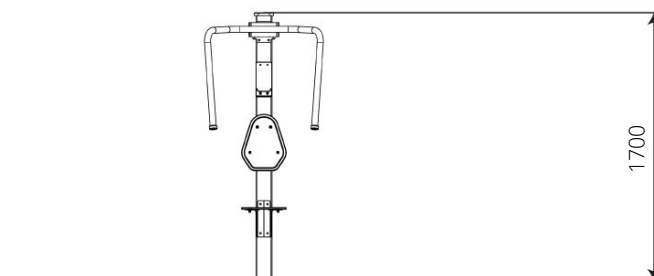

* Aan de opties kunnen extra kosten verbonden zijn.

Alle afbeeldingen en uitvoeringen onder voorbehoud.

Toestelspecificaties

Opvangzone	4,0 x 3,8 m
Obstakelvrije zone	4,0 x 3,8 m
Valhoogte	< 0,6 m
Afmetingen toestel	0,8 x 0,7 m
Totale hoogte	1,7 m

Materialen

Constructie | Gecoat metaal

Ondergrondspecificaties

- ✓ Geen valdempende ondergrond vereist
- m² 12,8 m²

Materiaal	Omschrijving	Min. laagdikte	Max. valhoogte
Beton/steen			≤ 1000 mm
Gras			≤ 1500 mm
Boomschors Houtsnippers	20 - 80 mm	300 mm	≤ 2000 mm
	5 - 30 mm	400 mm	≤ 3000 mm
Zand Grind	0,2 - 2 mm *	300 mm	≤ 2000 mm
	2 - 8 mm *	400 mm	≤ 3000 mm
Overig	Naar beproeving volgens HIC (EN-1177)		Volgens beproeving

* korrelgrootte