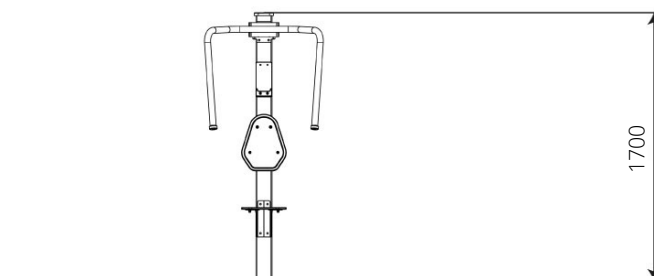

Ondergrondspecificaties

- ✓ Geen valdempende ondergrond vereist
- m² 12,8 m²

Materiaal	Omschrijving	Min. laagdikte	Max. valhoogte
Beton/steen			≤ 1000 mm
Gras			≤ 1500 mm
Boomschors Houtsnippers	20 - 80 mm	300 mm	≤ 2000 mm
	5 - 30 mm	400 mm	≤ 3000 mm
Zand Grind	0,2 - 2 mm *	300 mm	≤ 2000 mm
	2 - 8 mm *	400 mm	≤ 3000 mm
Overig	Naar beproeving volgens HIC (EN-1177)		Volgens beproeving

* korrelgrootte