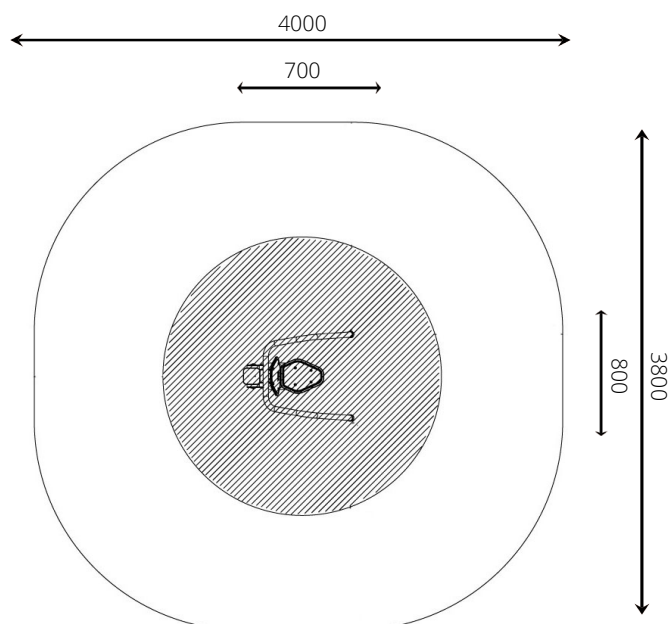

### Toestelspecificaties

Opvangzone	4,0 x 3,8 m
Obstakelvrije zone	4,0 x 3,8 m
Valhoogte	< 0,6 m
Afmetingen toestel	0,8 x 0,7 m
Totale hoogte	1,7 m