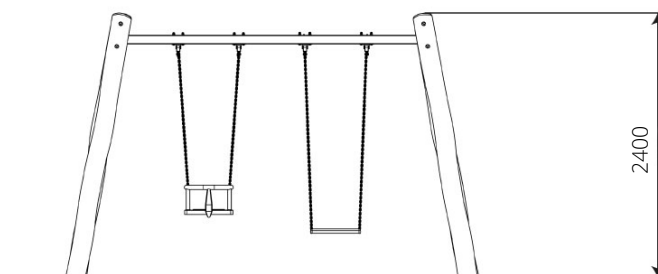

Materialen

Constructie	Robinia
Bovenbalk	Gecoat metaal

Ondergrondspecificaties

- ✓ Valdempende ondergrond vereist
- m² 21,5 m²

Materiaal	Omschrijving	Min. laagdikte	Max. valhoogte
Beton/steen			≤ 600 mm
Gras			≤ 1500 mm
Boomschors Houtsnipper	20 - 80 mm	300 mm	≤ 2000 mm
	5 - 30 mm	400 mm	≤ 3000 mm
Zand Grind	0,2 - 2 mm *	300 mm	≤ 2000 mm
	2 - 8 mm *	400 mm	≤ 3000 mm
Overig	Naar beproeving volgens HIC (EN-1177)		Volgens beproeving

* korrelgrootte