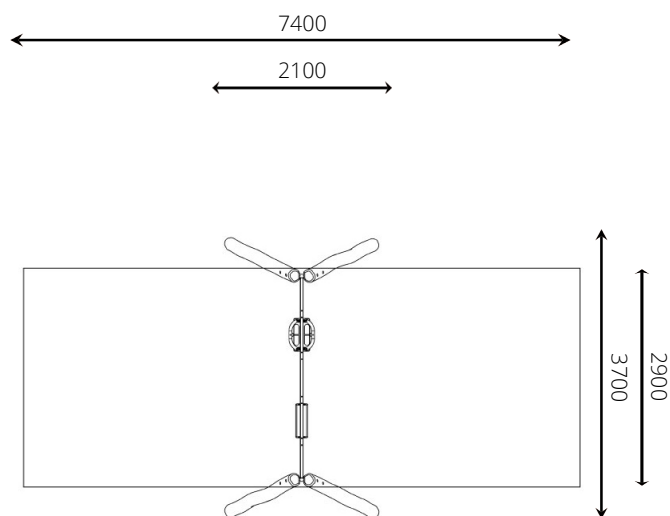

### Toestelspecificaties

Opvangzone	7,4 x 2,9 m
Obstakelvrije zone	7,4 x 2,9 m
Valhoogte	1,3 m
Afmetingen toestel	3,7 x 2,1 m
Totale hoogte	2,4 m