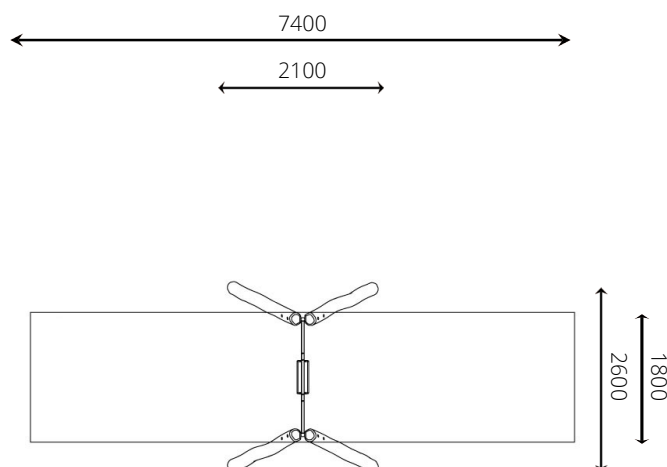

### Toestelspecificaties

Opvangzone	7,4 x 1,8 m
Obstakelvrije zone	7,4 x 1,8 m
Valhoogte	1,3 m
Afmetingen toestel	2,6 x 2,1 m
Totale hoogte	2,4 m