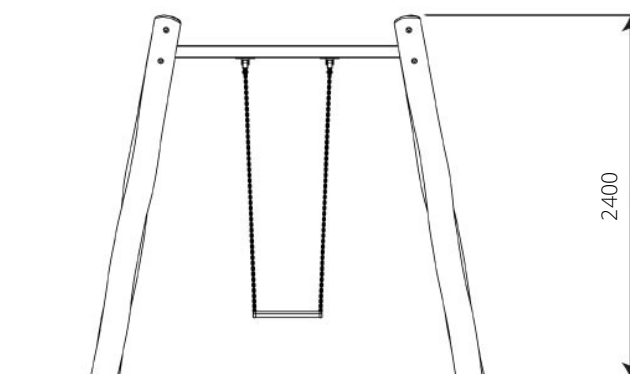

Materialen

Constructie	Robinia
Bovenbalk	Gecoat metaal

Ondergrondspecificaties

- ✓ Valdempende ondergrond vereist
- m² 13,0 m²

Materiaal	Omschrijving	Min. laagdikte	Max. valhoogte
Beton/steen			≤ 600 mm
Gras			≤ 1500 mm
Boomschors Houtsnippers	20 - 80 mm	300 mm	≤ 2000 mm
	5 - 30 mm	400 mm	≤ 3000 mm
Zand Grind	0,2 - 2 mm *	300 mm	≤ 2000 mm
	2 - 8 mm *	400 mm	≤ 3000 mm
Overig	Naar beproeving volgens HIC (EN-1177)		Volgens beproeving

* korrelgrootte