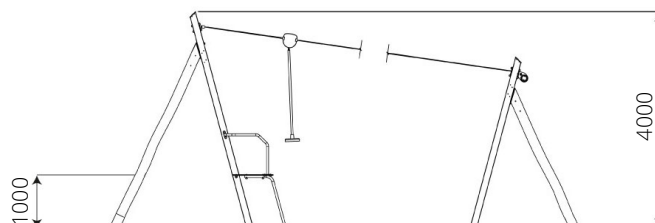

VPL-14-RB1386 Kabelbaan dubbel Toscane 20 m

Toestelspecificaties

Opvangzone	22,1 x 6,3 m
Obstakelvrije zone	22,1 x 6,3 m
Valhoogte	1,8 m
Afmetingen toestel	24,5 x 3,1 m
Totale hoogte	4,0 m

Materialen

Constructie | Robinia & Gecoat metaal

Ondergrondspecificaties

✓ Valdempende ondergrond vereist

m² 133,4 m²

Materiaal	Omschrijving	Min. laagdikte	Max. valhoogte
Beton/steen			≤ 600 mm
Gras			≤ 1500 mm
Boomschors Houtsnippen	20 - 80 mm	300 mm	≤ 2000 mm
	5 - 30 mm	400 mm	≤ 3000 mm
Zand Grind	0,2 - 2 mm *	300 mm	≤ 2000 mm
	2 - 8 mm *	400 mm	≤ 3000 mm
Overig	Naar beproeving volgens HIC (EN-1177)		Volgens beproeving