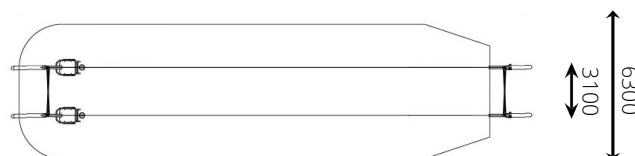

VPL-14-RB1386 Kabelbaan dubbel Toscane 20 m

Toestelspecificaties

Opvangzone	22,1 x 6,3 m
Obstakelvrije zone	22,1 x 6,3 m
Valhoogte	1,8 m
Afmetingen toestel	24,5 x 3,1 m
Totale hoogte	4,0 m

Materialen

Constructie | Robinia & Gecoat metaal

Ondergrondspecificaties

✓ Valdempende ondergrond vereist

m² 133,4 m²

Materiaal	Omschrijving	Min. laagdikte	Max. valhoogte
Beton/steen			≤ 600 mm
Gras			≤ 1500 mm
Boomschors Houtsnippen	20 - 80 mm	300 mm	≤ 2000 mm
	5 - 30 mm	400 mm	≤ 3000 mm
Zand Grind	0,2 - 2 mm *	300 mm	≤ 2000 mm
	2 - 8 mm *	400 mm	≤ 3000 mm
Overig	Naar beproeving volgens HIC (EN-1177)		Volgens beproeving