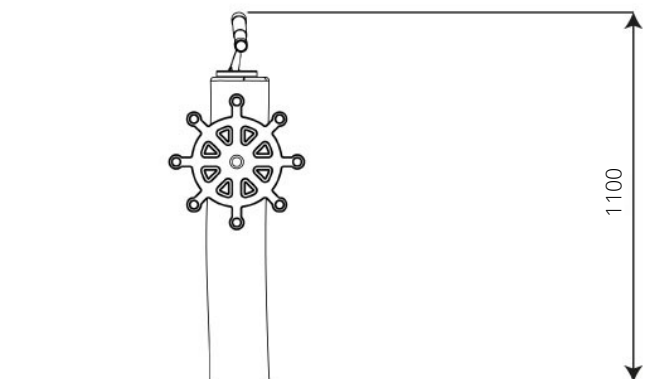

Productblad

VPL-14-RB1346 Stuurrad Cosa

Productomschrijving

Laat je fantasie en creativiteit tot leven komen met dit stuurrad. Ben jij de kapitein die de woeste zeeën bevaart? Schip ahoy!

Opties *

Speelwaarden

Gebruikers

2

2 - 12 jaar

* Aan de opties kunnen extra kosten verbonden zijn.

Alle afbeeldingen en uitvoeringen onder voorbehoud.

Toestelspecificaties

Opvangzone	3,5 x 3,4 m
Obstakelvrije zone	3,5 x 3,4 m
Valhoogte	< 0,6 m
Afmetingen toestel	0,5 x 0,4 m
Totale hoogte	1,1 m

Materialen

Constructie | Robinia

Ondergrondspecificaties

- ✓ Geen valdempende ondergrond vereist
- m² 9,6 m²

Materiaal	Omschrijving	Min. laagdikte	Max. valhoogte
Beton/steen			≤ 600 mm
Gras			≤ 1500 mm
Boomschors Houtsnipper	20 - 80 mm	300 mm	≤ 2000 mm
	5 - 30 mm	400 mm	≤ 3000 mm
Zand Grind	0,2 - 2 mm *	300 mm	≤ 2000 mm
	2 - 8 mm *	400 mm	≤ 3000 mm
Overig	Naar beproeving volgens HIC (EN-1177)		Volgens beproeving

* korrelgrootte