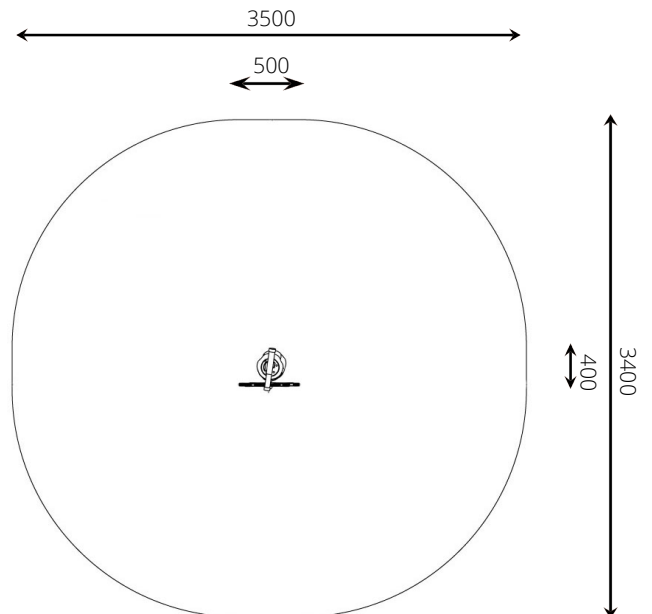

Gebruikers

2

2 - 12 jaar

* Aan de opties kunnen extra kosten verbonden zijn.

Alle afbeeldingen en uitvoeringen onder voorbehoud.

Toestelspecificaties

Opvangzone	3,5 x 3,4 m
Obstakelvrije zone	3,5 x 3,4 m
Valhoogte	< 0,6 m
Afmetingen toestel	0,5 x 0,4 m
Totale hoogte	1,1 m

Materialen

Constructie | Robinia

Ondergrondspecificaties

- ✓ Geen valdempende ondergrond vereist
- m² 9,6 m²

Materiaal	Omschrijving	Min. laagdikte	Max. valhoogte
Beton/steen			≤ 600 mm
Gras			≤ 1500 mm
Boomschors Houtsnipper	20 - 80 mm	300 mm	≤ 2000 mm
	5 - 30 mm	400 mm	≤ 3000 mm
Zand Grind	0,2 - 2 mm *	300 mm	≤ 2000 mm
	2 - 8 mm *	400 mm	≤ 3000 mm
Overig	Naar beproeving volgens HIC (EN-1177)		Volgens beproeving

* korrelgrootte