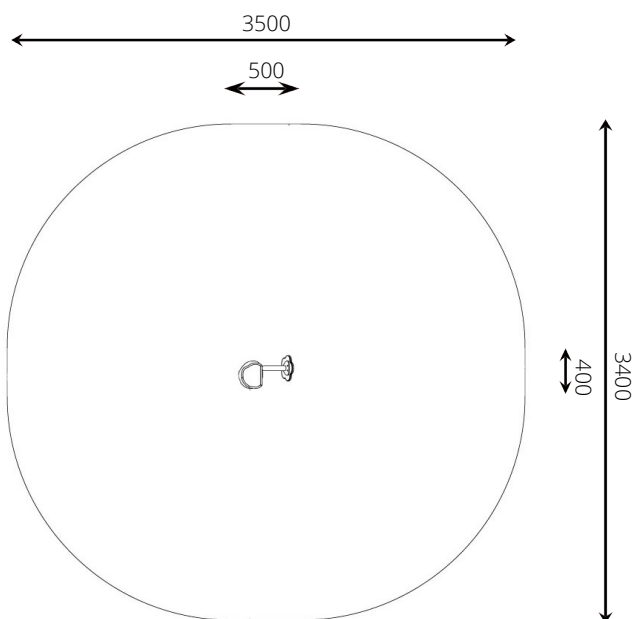

### Toestelspecificaties

Opvangzone	3,5 x 3,4 m
Obstakelvrije zone	3,5 x 3,4 m
Valhoogte	< 0,6 m
Afmetingen toestel	0,5 x 0,4 m
Totale hoogte	0,9 m