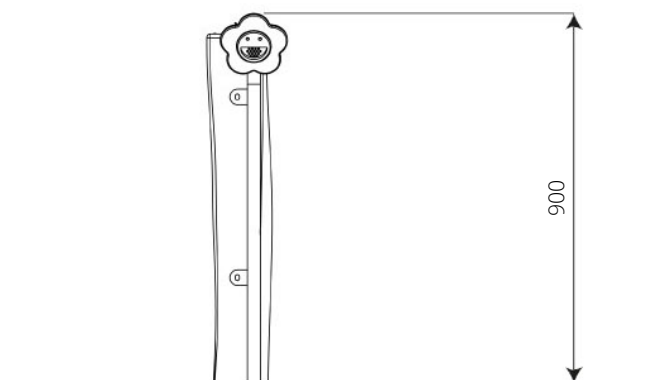

Materialen

Constructie | Robinia

Ondergrondspecificaties

- ✓ Geen valdempende ondergrond vereist
- m² 9,6 m²

Materiaal	Omschrijving	Min. laagdikte	Max. valhoogte
Beton/steen			≤ 600 mm
Gras			≤ 1500 mm
Boomschors Houtsnippers	20 - 80 mm	300 mm	≤ 2000 mm
	5 - 30 mm	400 mm	≤ 3000 mm
Zand Grind	0,2 - 2 mm *	300 mm	≤ 2000 mm
	2 - 8 mm *	400 mm	≤ 3000 mm
Overig	Naar beproeving volgens HIC (EN-1177)		Volgens beproeving

* korrelgrootte