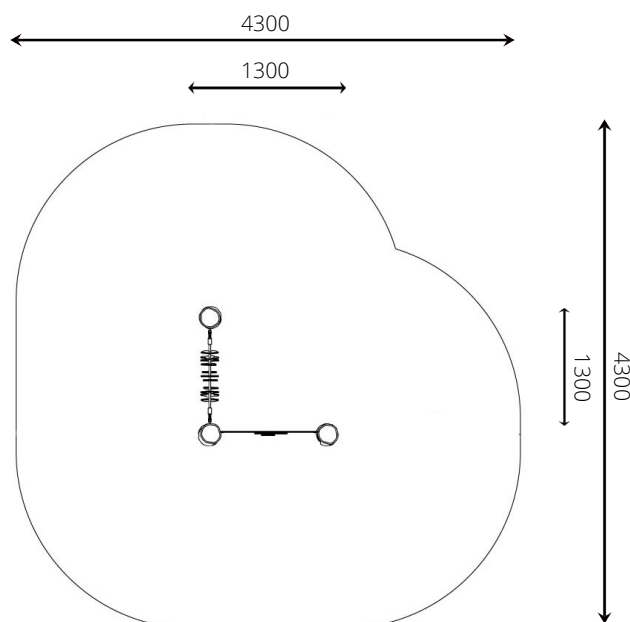

Opties *

Speelwaarden

Gebruikers

4

2 - 12 jaar

* Aan de opties kunnen extra kosten verbonden zijn.

Alle afbeeldingen en uitvoeringen onder voorbehoud.

VPL-14-RB1343 Dubbel paneel Catania

Toestelspecificaties

Opvangzone	4,3 x 4,3 m
Obstakelvrije zone	4,3 x 4,3 m
Valhoogte	< 0,6 m
Afmetingen toestel	1,3 x 1,3 m
Totale hoogte	1,4 m

Materialen

Constructie | Robinia

Ondergrondspecificaties

- ✓ Geen valdempende ondergrond vereist
- m² 15,1 m²

Materiaal	Omschrijving	Min. laagdikte	Max. valhoogte
Beton/steen			≤ 600 mm
Gras			≤ 1500 mm
Boomschors Houtsnippers	20 - 80 mm	300 mm	≤ 2000 mm
	5 - 30 mm	400 mm	≤ 3000 mm
Zand Grind	0,2 - 2 mm *	300 mm	≤ 2000 mm
	2 - 8 mm *	400 mm	≤ 3000 mm
Overig	Naar beproeving volgens HIC (EN-1177)		Volgens beproeving

* korrelgrootte