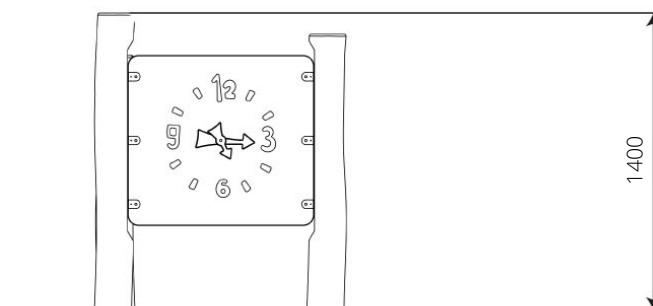

Opties *

Speelwaarden

Gebruikers

4

2 - 12 jaar

* Aan de opties kunnen extra kosten verbonden zijn.

Alle afbeeldingen en uitvoeringen onder voorbehoud.

VPL-14-RB1343 Dubbel paneel Catania

Toestelspecificaties

Opvangzone	4,3 x 4,3 m
Obstakelvrije zone	4,3 x 4,3 m
Valhoogte	< 0,6 m
Afmetingen toestel	1,3 x 1,3 m
Totale hoogte	1,4 m

Materialen

Constructie | Robinia

Ondergrondspecificaties

- ✓ Geen valdempende ondergrond vereist
- m² 15,1 m²