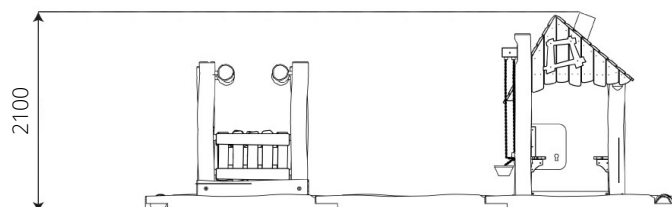

Ondergrondspecificaties

✓ Geen valdempende ondergrond vereist

m² 72,0 m²

Materiaal	Omschrijving	Min. laagdikte	Max. valhoogte
Beton/steen			≤ 600 mm
Gras			≤ 1500 mm
Boomschors Houtsnippen	20 - 80 mm	300 mm	≤ 2000 mm
	5 - 30 mm	400 mm	≤ 3000 mm
Zand Grind	0,2 - 2 mm *	300 mm	≤ 2000 mm
	2 - 8 mm *	400 mm	≤ 3000 mm
Overig	Naar beproeving volgens HIC (EN-1177)		Volgens beproeving

* korrelgrootte