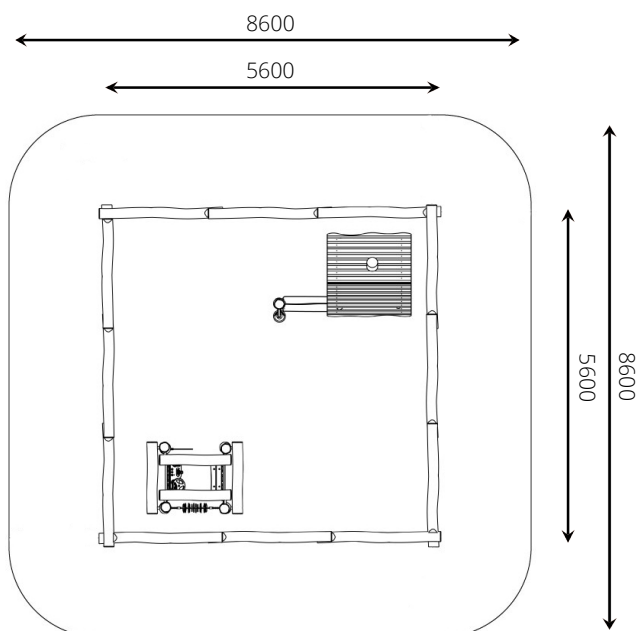

#### Gebruikers

52

0 - 12 jaar

\* Aan de opties kunnen extra kosten verbonden zijn.

Alle afbeeldingen en uitvoeringen onder voorbehoud.

### Toestelspecificaties

Opvangzone	8,6 x 8,6 m
Obstakelvrije zone	8,6 x 8,6 m
Valhoogte	< 0,6 m
Afmetingen toestel	5,6 x 5,6 m
Totale hoogte	2,1 m