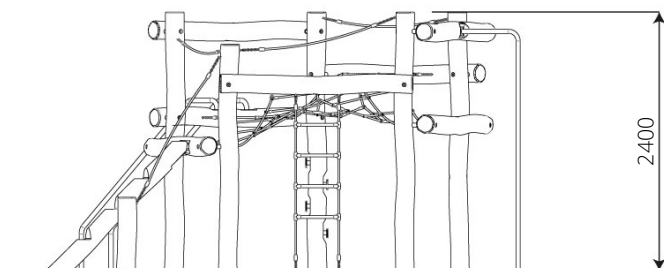

info@replay-speeltoestellen.nl
www.replay-speeltoestellen.nl
IBAN NL39 ABNA 0849 3593 09
BTW NL813533119B01

The world is your playground

VPL-14-RB1312 Klimcombinatie Pienza

Toestelspecificaties

Opvangzone	8,7 x 8,2 m
Obstakelvrije zone	8,7 x 8,2 m
Valhoogte	2,4 m
Afmetingen toestel	4,5 x 4,5 m
Totale hoogte	2,4 m

Materialen

Constructie	Robinia
Glijstangen	RVS
Brandweerglijstang	RVS

Ondergrondspecificaties

- ✓ Valdempende ondergrond vereist
- m² 53,5 m²

Materiaal	Omschrijving	Min. laagdikte	Max. valhoogte
Beton/steen			≤ 600 mm
Gras			≤ 1500 mm
Boomschors	20 - 80 mm	300 mm	≤ 2000 mm
Houtsnippers	5 - 30 mm	400 mm	≤ 3000 mm
Zand	0,2 - 2 mm *	300 mm	≤ 2000 mm
Grind	2 - 8 mm *	400 mm	≤ 3000 mm
Overig	Naar beproeving volgens HIC (EN-1177)		Volgens beproeving