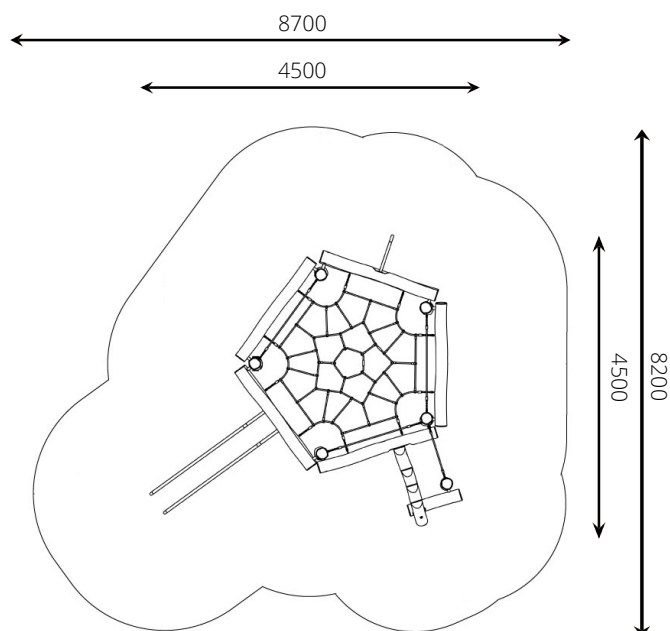

info@replay-speeltoestellen.nl
www.replay-speeltoestellen.nl
IBAN NL39 ABNA 0849 3593 09
BTW NL813533119B01

The world is your playground

VPL-14-RB1312 Klimcombinatie Pienza

Toestelspecificaties

Opvangzone	8,7 x 8,2 m
Obstakelvrije zone	8,7 x 8,2 m
Valhoogte	2,4 m
Afmetingen toestel	4,5 x 4,5 m
Totale hoogte	2,4 m

Materialen

Constructie	Robinia
Glijstangen	RVS
Brandweerglijstang	RVS

Ondergrondspecificaties

- ✓ Valdempende ondergrond vereist
- m² 53,5 m²

Materiaal	Omschrijving	Min. laagdikte	Max. valhoogte
Beton/steen			≤ 600 mm
Gras			≤ 1500 mm
Boomschors	20 - 80 mm	300 mm	≤ 2000 mm
Houtsnippers	5 - 30 mm	400 mm	≤ 3000 mm
Zand	0,2 - 2 mm *	300 mm	≤ 2000 mm
Grind	2 - 8 mm *	400 mm	≤ 3000 mm
Overig	Naar beproeving volgens HIC (EN-1177)		Volgens beproeving

* korrelgrootte