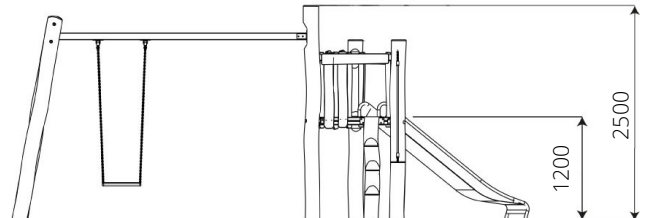

Ondergrondspecificaties

- ✓ Valdempende ondergrond vereist
- m² 35,6 m²

Materiaal	Omschrijving	Min. laagdikte	Max. valhoogte
Beton/steen			≤ 600 mm
Gras			≤ 1500 mm
Boomschors Houtsnippen	20 - 80 mm	300 mm	≤ 2000 mm
	5 - 30 mm	400 mm	≤ 3000 mm
Zand Grind	0,2 - 2 mm *	300 mm	≤ 2000 mm
	2 - 8 mm *	400 mm	≤ 3000 mm
Overig	Naar beproeving volgens HIC (EN-1177)		Volgens beproeving

* korrelgrootte