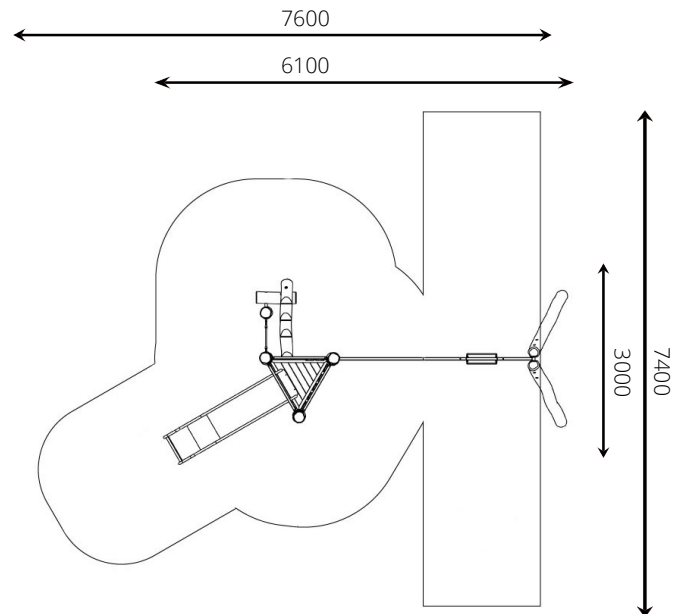

### Toestelspecificaties

Opvangzone	7,6 x 7,4 m
Obstakelvrije zone	7,6 x 7,4 m
Valhoogte	1,3 m
Afmetingen toestel	6,1 x 3,0 m
Totale hoogte	2,5 m