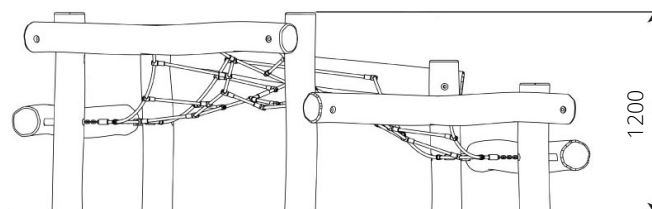

info@replay-speeltoestellen.nl
www.replay-speeltoestellen.nl
IBAN NL39 ABNA 0849 3593 09
BTW NL813533119B01

The world is your playground

Toestelspecificaties

Opvangzone	6,5 x 6,4 m
Obstakelvrije zone	6,5 x 6,4 m
Valhoogte	1,2 m
Afmetingen toestel	3,3 x 3,2 m
Totale hoogte	1,2 m

Materialen

Constructie | Robinia

Ondergrondspecificaties

✓ Valdempende ondergrond vereist

m² 31,3 m²

Materiaal	Omschrijving	Min. laagdikte	Max. valhoogte
Beton/steen			≤ 600 mm
Gras			≤ 1500 mm
Boomschors Houtsnippers	20 - 80 mm	300 mm	≤ 2000 mm
	5 - 30 mm	400 mm	≤ 3000 mm
Zand Grind	0,2 - 2 mm *	300 mm	≤ 2000 mm
	2 - 8 mm *	400 mm	≤ 3000 mm
Overig	Naar beproeving volgens HIC (EN-1177)		Volgens beproeving