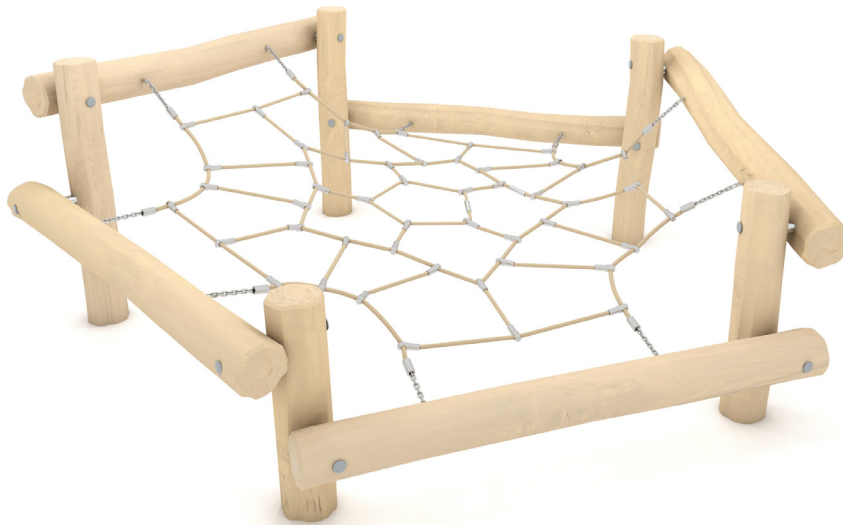

RePlay

Productblad

VPL-14-RB1281 Lummelnet Bolzano

Productomschrijving

Lummelnet Bolzano.

Opties *

Speelwaarden

Gebruikers

info@replay-speeltoestellen.nl
www.replay-speeltoestellen.nl
IBAN NL39 ABNA 0849 3593 09
BTW NL813533119B01

The world is your playground

Toestelspecificaties

Opvangzone	6,5 x 6,4 m
Obstakelvrije zone	6,5 x 6,4 m
Valhoogte	1,2 m
Afmetingen toestel	3,3 x 3,2 m
Totale hoogte	1,2 m

Materialen

Constructie | Robinia

Ondergrondspecificaties

✓ Valdempende ondergrond vereist

m² 31,3 m²

Materiaal	Omschrijving	Min. laagdikte	Max. valhoogte
Beton/steen			≤ 600 mm
Gras			≤ 1500 mm
Boomschors Houtsnippers	20 - 80 mm	300 mm	≤ 2000 mm
	5 - 30 mm	400 mm	≤ 3000 mm
Zand Grind	0,2 - 2 mm *	300 mm	≤ 2000 mm
	2 - 8 mm *	400 mm	≤ 3000 mm
Overig	Naar beproeving volgens HIC (EN-1177)		Volgens beproeving