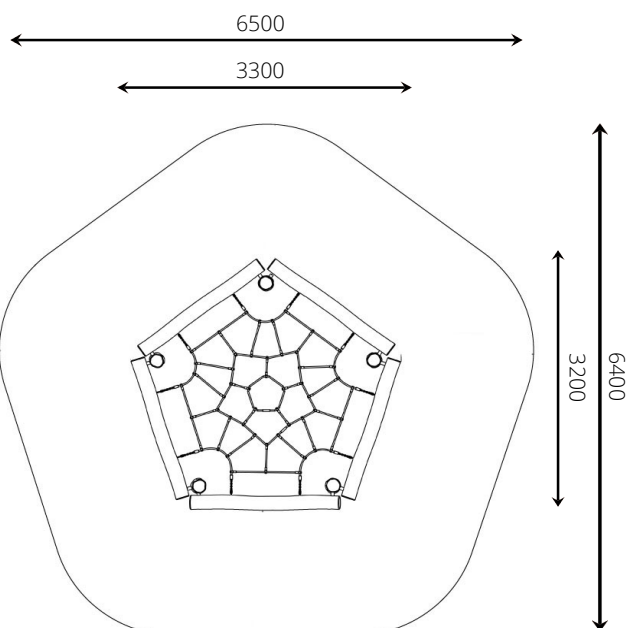

info@replay-speeltoestellen.nl
www.replay-speeltoestellen.nl
IBAN NL39 ABNA 0849 3593 09
BTW NL813533119B01

The world is your playground

Toestelspecificaties

Opvangzone	6,5 x 6,4 m
Obstakelvrije zone	6,5 x 6,4 m
Valhoogte	1,2 m
Afmetingen toestel	3,3 x 3,2 m
Totale hoogte	1,2 m

Materialen

Constructie | Robinia

Ondergrondspecificaties

✓ Valdempende ondergrond vereist

m² 31,3 m²

Materiaal	Omschrijving	Min. laagdikte	Max. valhoogte
Beton/steen			≤ 600 mm
Gras			≤ 1500 mm
Boomschors Houtsnippers	20 - 80 mm	300 mm	≤ 2000 mm
	5 - 30 mm	400 mm	≤ 3000 mm
Zand Grind	0,2 - 2 mm *	300 mm	≤ 2000 mm
	2 - 8 mm *	400 mm	≤ 3000 mm
Overig	Naar beproeving volgens HIC (EN-1177)		Volgens beproeving

* korrelgrootte