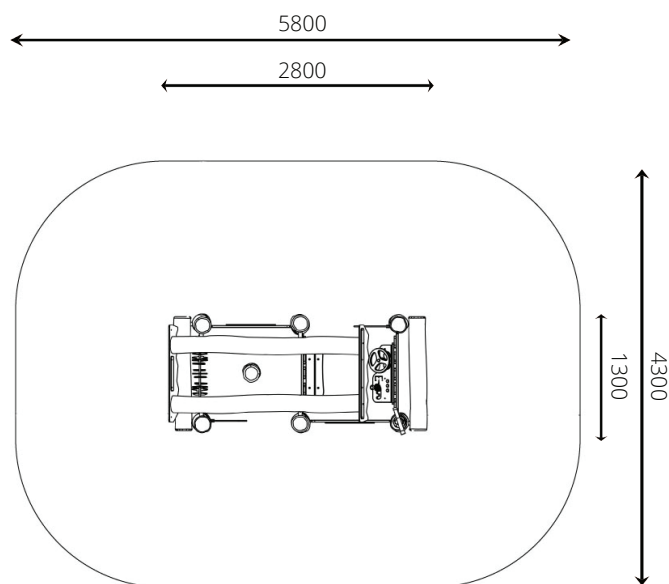

### Toestelspecificaties

Opvangzone	5,8 x 4,3 m
Obstakelvrije zone	5,8 x 4,3 m
Valhoogte	< 0,6 m
Afmetingen toestel	2,8 x 1,3 m
Totale hoogte	2,1 m