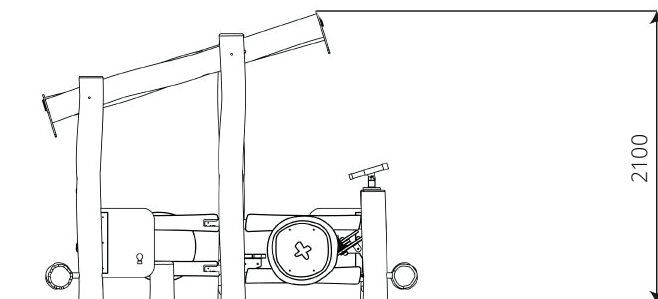

Materialen

Constructie	Robinia
Paneel	HPL (weerbestendig)
Verrekijker	RVS en HDPE (weerbestendig)

Ondergrondspecificaties

- ✓ Geen valdempende ondergrond vereist
- m² 22,8 m²

Materiaal	Omschrijving	Min. laagdikte	Max. valhoogte
Beton/steen			≤ 600 mm
Gras			≤ 1500 mm
Boomschors Houtsnippers	20 - 80 mm	300 mm	≤ 2000 mm
	5 - 30 mm	400 mm	≤ 3000 mm
Zand Grind	0,2 - 2 mm *	300 mm	≤ 2000 mm
	2 - 8 mm *	400 mm	≤ 3000 mm
Overig	Naar beproeving volgens HIC (EN-1177)		Volgens beproeving

* korrelgrootte