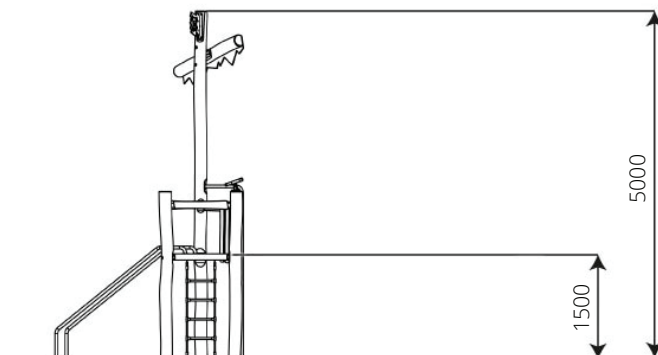

Materialen

Constructie	Robinia
Paneel	HPL (weerbestendig)
Glijstangen	RVS
Brandweerglijstang	RVS
Verrekijker	RVS en HDPE (weerbestendig)