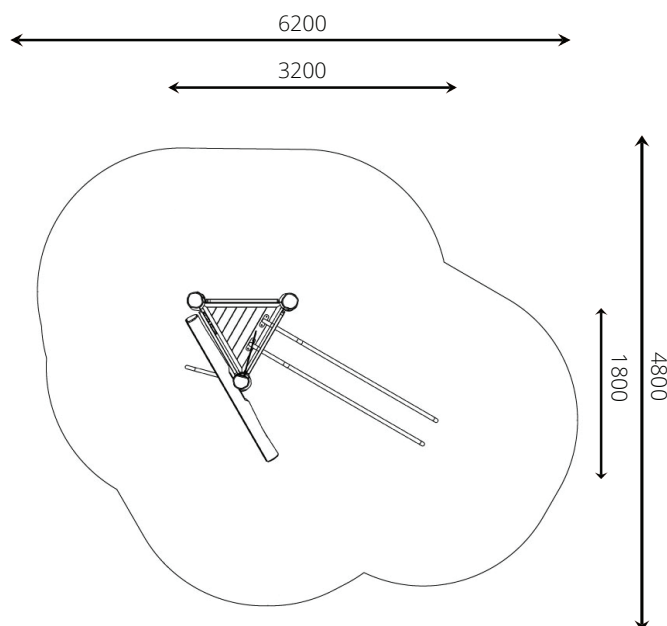

info@replay-speeltoestellen.nl
www.replay-speeltoestellen.nl
IBAN NL39 ABNA 0849 3593 09
BTW NL813533119B01

The world is your playground

VPL-14-RB1236 Spielcombinatie Barletta

Toestelspecificaties

Opvangzone	6,2 x 4,8 m
Obstakelvrije zone	6,2 x 4,8 m
Valhoogte	1,5 m
Afmetingen toestel	3,2 x 1,8 m
Totale hoogte	5,0 m

Materialen

Constructie	Robinia
Paneel	HPL (weerbestendig)
Glijstangen	RVS
Brandweerglijstang	RVS
Verrekijker	RVS en HDPE (weerbestendig)

Ondergrondspecificaties

- ✓ Valdempende ondergrond vereist
- m² 22,1 m²