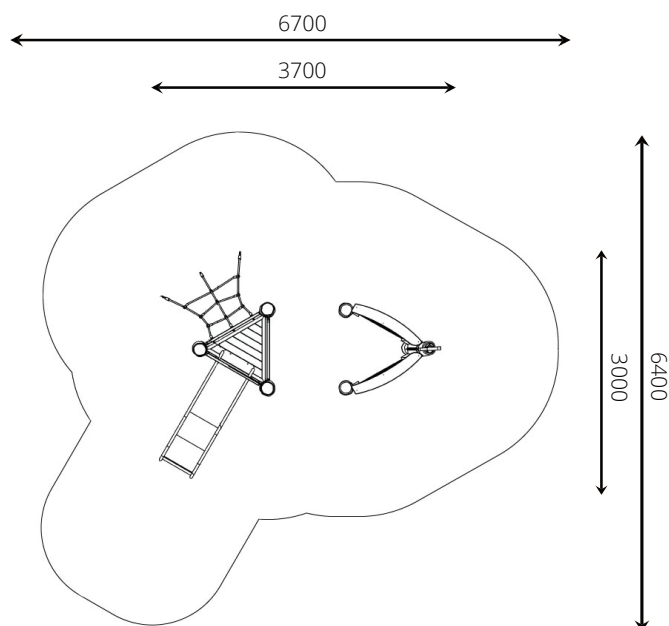

info@replay-speeltoestellen.nl
www.replay-speeltoestellen.nl
IBAN NL39 ABNA 0849 3593 09
BTW NL813533119B01

The world is your playground

VPL-14-RB1235 **Speelboot Capri**

Toestelspecificaties

Opvangzone	6,7 x 6,4 m
Obstakelvrije zone	6,7 x 6,4 m
Valhoogte	1,1 m
Afmetingen toestel	3,7 x 3,0 m
Totale hoogte	3,0 m

Materialen

Constructie	Robinia
Paneel	HPL (weerbestendig)
Glijbaan	RVS
Verrekijker	RVS en HDPE (weerbestendig)

Ondergrondspecificaties

- ✓ Valdempende ondergrond vereist
- m² 28,6 m²

Materiaal	Omschrijving	Min. laagdikte	Max. valhoogte
Beton/steen			≤ 600 mm
Gras			≤ 1500 mm
Boomschors Houtsnippers	20 - 80 mm	300 mm	≤ 2000 mm
	5 - 30 mm	400 mm	≤ 3000 mm
Zand Grind	0,2 - 2 mm *	300 mm	≤ 2000 mm
	2 - 8 mm *	400 mm	≤ 3000 mm
Overig	Naar beproeving volgens HIC (EN-1177)		Volgens beproeving

* korrelgrootte