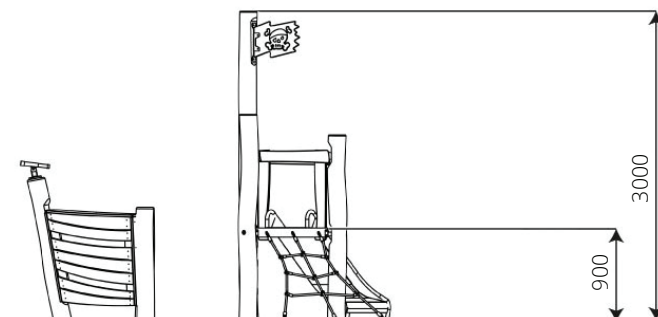

info@replay-speeltoestellen.nl
www.replay-speeltoestellen.nl
IBAN NL39 ABNA 0849 3593 09
BTW NL813533119B01

The world is your playground

VPL-14-RB1235 **Speelboot Capri**

Toestelspecificaties

Opvangzone	6,7 x 6,4 m
Obstakelvrije zone	6,7 x 6,4 m
Valhoogte	1,1 m
Afmetingen toestel	3,7 x 3,0 m
Totale hoogte	3,0 m

Materialen

Constructie	Robinia
Paneel	HPL (weerbestendig)
Glijbaan	RVS
Verrekijker	RVS en HDPE (weerbestendig)

Ondergrondspecificaties

- ✓ Valdempende ondergrond vereist
- m² 28,6 m²

Materiaal	Omschrijving	Min. laagdikte	Max. valhoogte
Beton/steen			≤ 600 mm
Gras			≤ 1500 mm
Boomschors Houtsnippers	20 - 80 mm	300 mm	≤ 2000 mm
	5 - 30 mm	400 mm	≤ 3000 mm
Zand Grind	0,2 - 2 mm *	300 mm	≤ 2000 mm
	2 - 8 mm *	400 mm	≤ 3000 mm
Overig	Naar beproeving volgens HIC (EN-1177)		Volgens beproeving