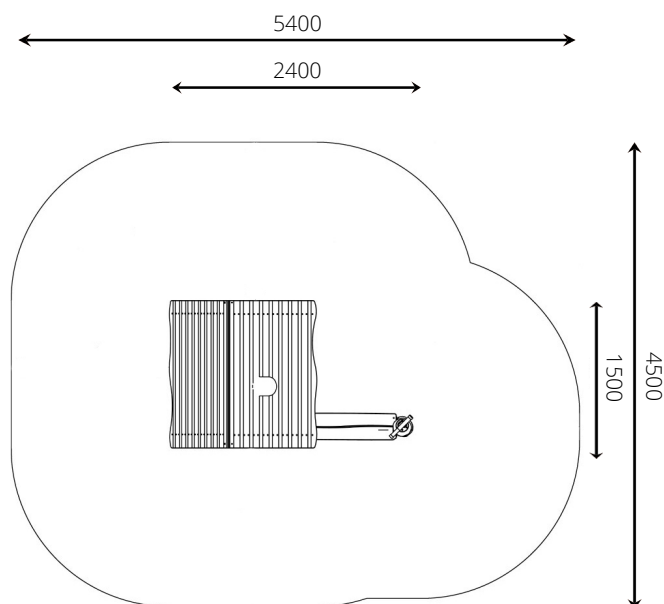

info@replay-speeltoestellen.nl
www.replay-speeltoestellen.nl
IBAN NL39 ABNA 0849 3593 09
BTW NL813533119B01

The world is your playground

Toestelspecificaties

Opvangzone	5,4 x 4,5 m
Obstakelvrije zone	5,4 x 4,5 m
Valhoogte	< 0,6 m
Afmetingen toestel	2,4 x 1,5 m
Totale hoogte	2,0 m

Materialen

Constructie | Robinia

Ondergrondspecificaties

- ✓ Geen valdempende ondergrond vereist
- m² 20,7 m²

Materiaal	Omschrijving	Min. laagdikte	Max. valhoogte
Beton/steen			≤ 600 mm
Gras			≤ 1500 mm
Boomschors Houtsnippers	20 - 80 mm	300 mm	≤ 2000 mm
	5 - 30 mm	400 mm	≤ 3000 mm
Zand Grind	0,2 - 2 mm *	300 mm	≤ 2000 mm
	2 - 8 mm *	400 mm	≤ 3000 mm
Overig	Naar beproeving volgens HIC (EN-1177)		Volgens beproeving