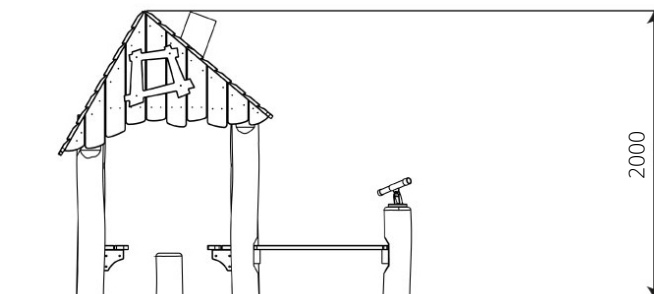

info@replay-speeltoestellen.nl
www.replay-speeltoestellen.nl
IBAN NL39 ABNA 0849 3593 09
BTW NL813533119B01

The world is your playground

Toestelspecificaties

Opvangzone	5,4 x 4,5 m
Obstakelvrije zone	5,4 x 4,5 m
Valhoogte	< 0,6 m
Afmetingen toestel	2,4 x 1,5 m
Totale hoogte	2,0 m

Materialen

Constructie | Robinia

Ondergrondspecificaties

- ✓ Geen valdempende ondergrond vereist
- m² 20,7 m²

Materiaal	Omschrijving	Min. laagdikte	Max. valhoogte
Beton/steen			≤ 600 mm
Gras			≤ 1500 mm
Boomschors Houtsnippers	20 - 80 mm	300 mm	≤ 2000 mm
	5 - 30 mm	400 mm	≤ 3000 mm
Zand Grind	0,2 - 2 mm *	300 mm	≤ 2000 mm
	2 - 8 mm *	400 mm	≤ 3000 mm
Overig	Naar beproeving volgens HIC (EN-1177)		Volgens beproeving