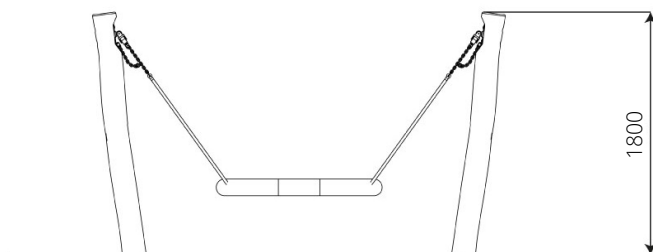

2 - 12 jaar

* Aan de opties kunnen extra kosten verbonden zijn.

Alle afbeeldingen en uitvoeringen onder voorbehoud.

VPL-14-RB0513 Mini Vogelnestschommel Barga

Toestelspecificaties

Opvangzone	6,4 x 2,5 m
Obstakelvrije zone	6,4 x 2,5 m
Valhoogte	1,1 m
Afmetingen toestel	3,1 x 1,0 m
Totale hoogte	1,8 m

Materialen

Constructie | Robinia

Ondergrondspecificaties

- ✓ Valdempende ondergrond vereist
- m² 15,5 m²

Materiaal	Omschrijving	Min. laagdikte	Max. valhoogte
Beton/steen			≤ 600 mm
Gras			≤ 1500 mm
Boomschors Houtsnippers	20 - 80 mm	300 mm	≤ 2000 mm
	5 - 30 mm	400 mm	≤ 3000 mm
Zand Grind	0,2 - 2 mm *	300 mm	≤ 2000 mm
	2 - 8 mm *	400 mm	≤ 3000 mm
Overig	Naar beproeving volgens HIC (EN-1177)		Volgens beproeving