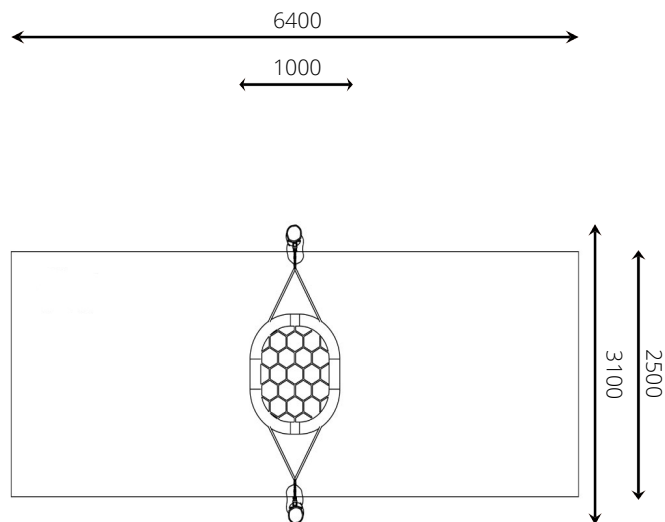

2 - 12 jaar

* Aan de opties kunnen extra kosten verbonden zijn.

Alle afbeeldingen en uitvoeringen onder voorbehoud.

VPL-14-RB0513 Mini Vogelnestschommel Barga

Toestelspecificaties

Opvangzone	6,4 x 2,5 m
Obstakelvrije zone	6,4 x 2,5 m
Valhoogte	1,1 m
Afmetingen toestel	3,1 x 1,0 m
Totale hoogte	1,8 m

Materialen

Constructie | Robinia

Ondergrondspecificaties

- ✓ Valdempende ondergrond vereist
- m² 15,5 m²

Materiaal	Omschrijving	Min. laagdikte	Max. valhoogte
Beton/steen			≤ 600 mm
Gras			≤ 1500 mm
Boomschors Houtsnippers	20 - 80 mm	300 mm	≤ 2000 mm
	5 - 30 mm	400 mm	≤ 3000 mm
Zand Grind	0,2 - 2 mm *	300 mm	≤ 2000 mm
	2 - 8 mm *	400 mm	≤ 3000 mm
Overig	Naar beproeving volgens HIC (EN-1177)		Volgens beproeving

* korrelgrootte