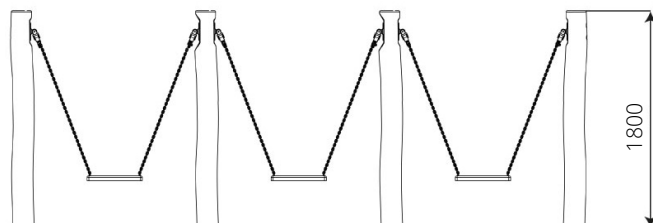

Materialen

Constructie | Robinia

Ondergrondspecificaties

✓ Valdempende ondergrond vereist

m² 31,0 m²

Materiaal	Omschrijving	Min. laagdikte	Max. valhoogte
Beton/steen			≤ 600 mm
Gras			≤ 1500 mm
Boomschors Houtsnippers	20 - 80 mm	300 mm	≤ 2000 mm
	5 - 30 mm	400 mm	≤ 3000 mm
Zand Grind	0,2 - 2 mm *	300 mm	≤ 2000 mm
	2 - 8 mm *	400 mm	≤ 3000 mm
Overig	Naar beproeving volgens HIC (EN-1177)		Volgens beproeving

* korrelgrootte