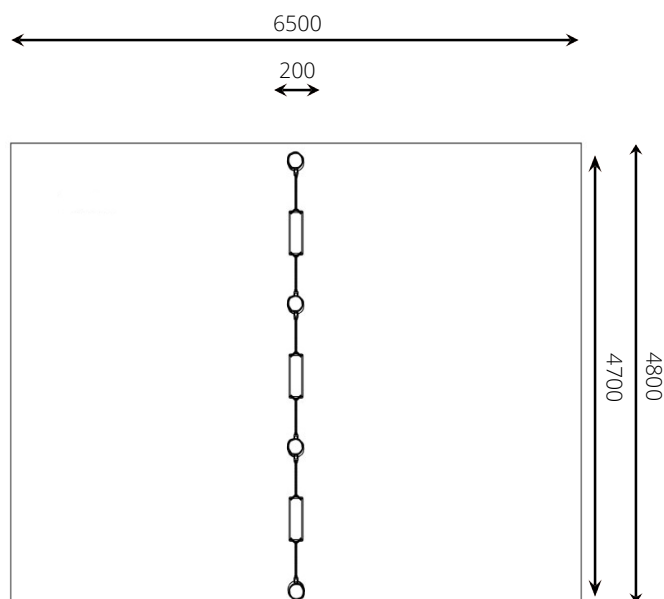

### Toestelspecificaties

Opvangzone	6,5 x 4,8 m
Obstakelvrije zone	6,5 x 4,8 m
Valhoogte	1,0 m
Afmetingen toestel	4,7 x 0,2 m
Totale hoogte	1,8 m