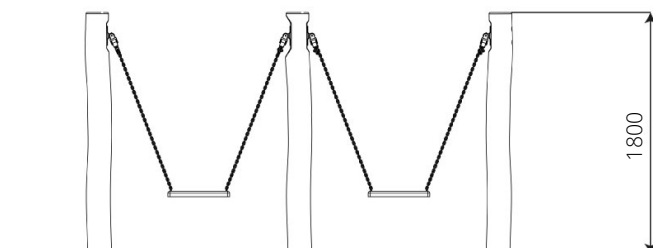

2

0 - 6 jaar

* Aan de opties kunnen extra kosten verbonden zijn.

Alle afbeeldingen en uitvoeringen onder voorbehoud.

VPL-14-RB0511 Mini schommel duo Arezzo

Toestelspecificaties

Opvangzone	6,5 x 3,3 m
Obstakelvrije zone	6,5 x 3,3 m
Valhoogte	1,0 m
Afmetingen toestel	3,2 x 0,2 m
Totale hoogte	1,8 m

Materialen

Constructie | Robinia

Ondergrondspecificaties

- ✓ Valdempende ondergrond vereist
- m² 21,2 m²

Materiaal	Omschrijving	Min. laagdikte	Max. valhoogte
Beton/steen			≤ 600 mm
Gras			≤ 1500 mm
Boomschors Houtsnippers	20 - 80 mm	300 mm	≤ 2000 mm
	5 - 30 mm	400 mm	≤ 3000 mm
Zand Grind	0,2 - 2 mm *	300 mm	≤ 2000 mm
	2 - 8 mm *	400 mm	≤ 3000 mm
Overig	Naar beproeving volgens HIC (EN-1177)		Volgens beproeving