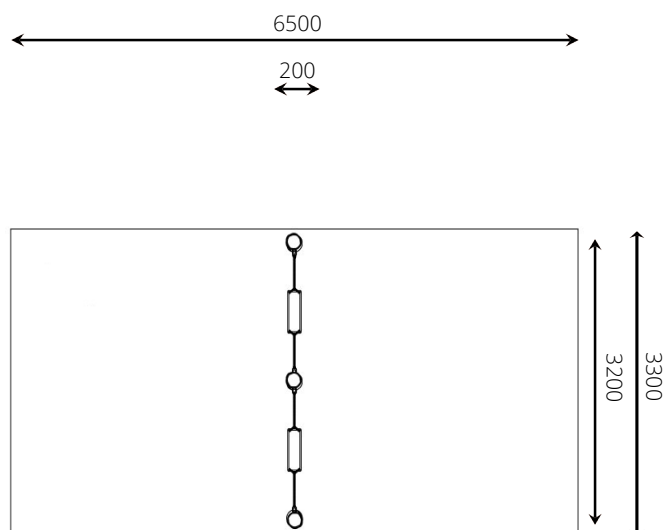

2

0 - 6 jaar

* Aan de opties kunnen extra kosten verbonden zijn.

Alle afbeeldingen en uitvoeringen onder voorbehoud.

VPL-14-RB0511 Mini schommel duo Arezzo

Toestelspecificaties

Opvangzone	6,5 x 3,3 m
Obstakelvrije zone	6,5 x 3,3 m
Valhoogte	1,0 m
Afmetingen toestel	3,2 x 0,2 m
Totale hoogte	1,8 m

Materialen

Constructie | Robinia

Ondergrondspecificaties

- ✓ Valdempende ondergrond vereist
- m² 21,2 m²

Materiaal	Omschrijving	Min. laagdikte	Max. valhoogte
Beton/steen			≤ 600 mm
Gras			≤ 1500 mm
Boomschors Houtsnippers	20 - 80 mm	300 mm	≤ 2000 mm
	5 - 30 mm	400 mm	≤ 3000 mm
Zand Grind	0,2 - 2 mm *	300 mm	≤ 2000 mm
	2 - 8 mm *	400 mm	≤ 3000 mm
Overig	Naar beproeving volgens HIC (EN-1177)		Volgens beproeving

* korrelgrootte