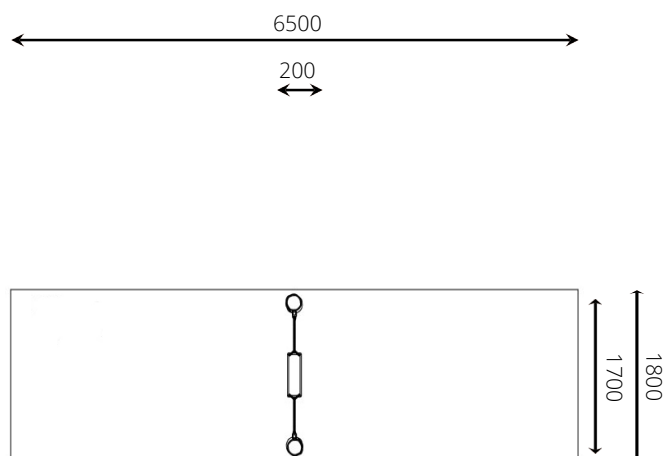

### Toestelspecificaties

Opvangzone	6,5 x 1,8 m
Obstakelvrije zone	6,5 x 1,8 m
Valhoogte	1,0 m
Afmetingen toestel	1,7 x 0,2 m
Totale hoogte	1,8 m