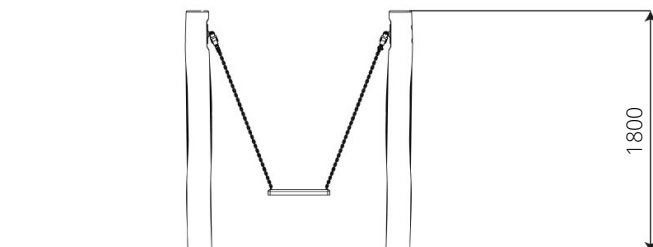

Materialen

Constructie | Robinia

Ondergrondspecificaties

✓ Valdempende ondergrond vereist

m² 11,4 m²

Materiaal	Omschrijving	Min. laagdikte	Max. valhoogte
Beton/steen			≤ 600 mm
Gras			≤ 1500 mm
Boomschors Houtsnippen	20 - 80 mm	300 mm	≤ 2000 mm
	5 - 30 mm	400 mm	≤ 3000 mm
Zand Grind	0,2 - 2 mm *	300 mm	≤ 2000 mm
	2 - 8 mm *	400 mm	≤ 3000 mm
Overig	Naar beproeving volgens HIC (EN-1177)		Volgens beproeving

* korrelgrootte