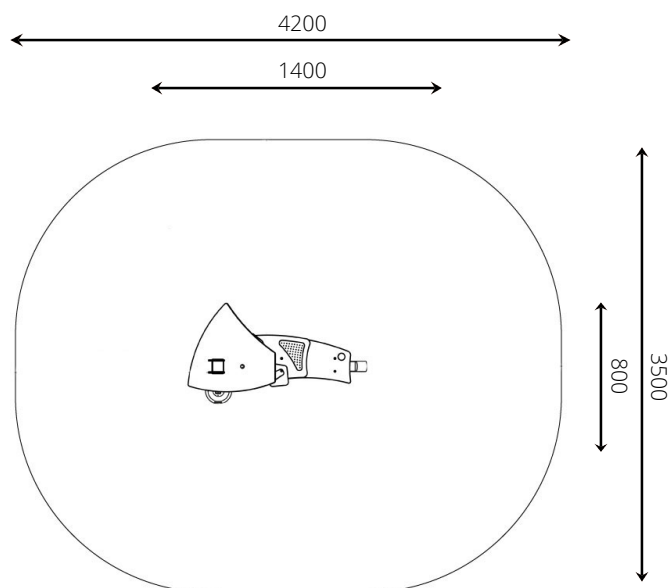

5

1 - 6 jaar

* Aan de opties kunnen extra kosten verbonden zijn.

Alle afbeeldingen en uitvoeringen onder voorbehoud.

Toestelspecificaties

Opvangzone	4,2 x 3,5 m
Obstakelvrije zone	4,2 x 3,5 m
Valhoogte	< 0,6 m
Afmetingen toestel	1,4 x 0,8 m
Totale hoogte	2,1 m

Materialen

Constructie	Gecoat metaal
Paneel	HDPE (weerbestendig)

Ondergrondspecificaties

- ✓ Geen valdempende ondergrond vereist
- m² 12,5 m²

Materiaal	Omschrijving	Min. laagdikte	Max. valhoogte
Beton/steen			≤ 600 mm
Gras			≤ 1500 mm
Boomschors Houtsnippers	20 - 80 mm	300 mm	≤ 2000 mm
	5 - 30 mm	400 mm	≤ 3000 mm
Zand Grind	0,2 - 2 mm *	300 mm	≤ 2000 mm
	2 - 8 mm *	400 mm	≤ 3000 mm
Overig	Naar beproeving volgens HIC (EN-1177)		Volgens beproeving

* korrelgrootte