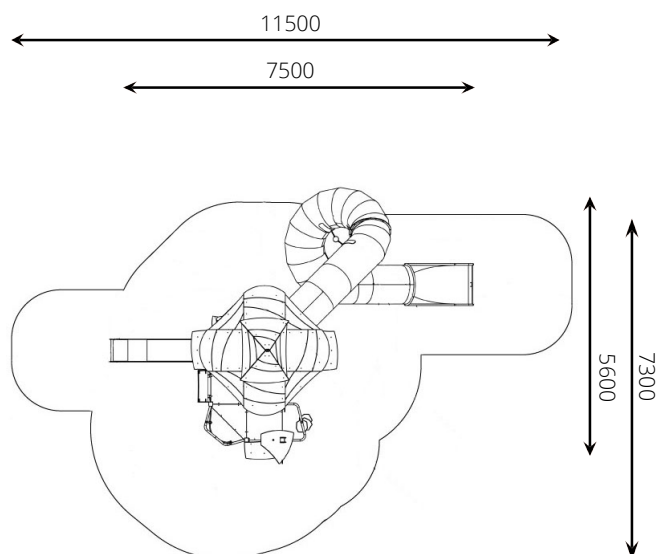

Productblad

VPL-13-1730-1-RVS Speeltoren Giga RVS

Productomschrijving

Speeltoren Giga is zoals de naam al zegt enorm groot en heeft een hoogte van meer dan 6,0 meter! Durf jij tot de top te klimmen? Klim via de vele klimmogelijkheden naar de diverse glijbanen. Onderaan de toren zitten kleine schommels en een aantal speelpanelen.

VPL-13-1730-1-RVS Speeltoren Giga RVS

Toestelspecificaties

Opvangzone	11,5 x 7,3 m
Obstakelvrije zone	11,5 x 7,3 m
Valhoogte	2,7 m
Afmetingen toestel	7,5 x 5,6 m
Totale hoogte	6,6 m

Materialen

Constructie	RVS
Platform	HPL (antislip & waterdicht)
Paneel	HDPE (weerbestendig)
Glijbaan	RVS met HDPE wangen
Kokerglijbaan	RVS

Ondergrondspecificaties

- ✓ Valdempende ondergrond vereist
- m² 51,0 m²

Materiaal	Omschrijving	Min. laagdikte	Max. valhoogte
Beton/steen			≤ 600 mm
Gras			≤ 1500 mm
Boomschors Houtsnipper	20 - 80 mm	300 mm	≤ 2000 mm
	5 - 30 mm	400 mm	≤ 3000 mm
Zand Grind	0,2 - 2 mm *	300 mm	≤ 2000 mm
	2 - 8 mm *	400 mm	≤ 3000 mm
Overig	Naar beproeving volgens HIC (EN-1177)		Volgens beproeving

* korrelgrootte