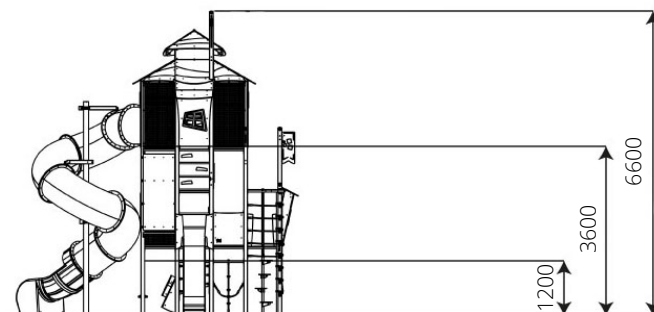

VPL-13-1730-1-RVS Speeltoren Giga RVS

Toestelspecificaties

Opvangzone	11,5 x 7,3 m
Obstakelvrije zone	11,5 x 7,3 m
Valhoogte	2,7 m
Afmetingen toestel	7,5 x 5,6 m
Totale hoogte	6,6 m

Materialen

Constructie	RVS
Platform	HPL (antislip & waterdicht)
Paneel	HDPE (weerbestendig)
Glijbaan	RVS met HDPE wangen
Kokerglijbaan	RVS

Ondergrondspecificaties

- ✓ Valdempende ondergrond vereist
- m² 51,0 m²

Materiaal	Omschrijving	Min. laagdikte	Max. valhoogte
Beton/steen			≤ 600 mm
Gras			≤ 1500 mm
Boomschors Houtsnipper	20 - 80 mm	300 mm	≤ 2000 mm
	5 - 30 mm	400 mm	≤ 3000 mm
Zand Grind	0,2 - 2 mm *	300 mm	≤ 2000 mm
	2 - 8 mm *	400 mm	≤ 3000 mm
Overig	Naar beproeving volgens HIC (EN-1177)		Volgens beproeving

* korrelgrootte